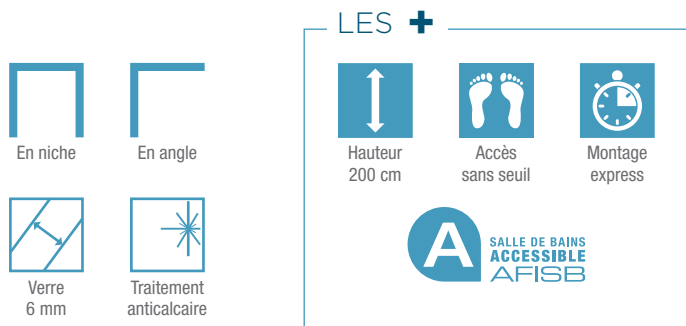

## SOLO ESKISSE

Paroi simple design pour un espace douche ouvert

Solo Eskisse - profilé noir mat

## CARACTÉRISTIQUES

- Paroi avec cadre fin (1 cm d'épaisseur) en aluminium masquant les 3 chants du verre
- Profilé en aluminium noir mat, inox brossé ou or brossé avec obturateur
- Verre sérigraphié motif Collina, assorti au profilé
- Barre de renfort droite assortie au profilé incluse (120 cm maxi)
- En option : barre de renfort articulée

Dimensions en cm		Taille 100	Taille 120	Taille 140
Largeur (mini/maxi)	<b>A</b>	96,7/98,2	116,7/118,2	136,7/138,2
Hauteur totale		199,7	199,7	199,7
Épaisseur du profilé vertical		1,5	1,5	1,5
Réglage du faux-aplomb		1,5	1,5	1,5

Installation réversible  
gauche / droite

	Profilé noir mat	Profilé inox brossé	Profilé or brossé
100 cm	PA2610NMCLNE	PA2610ICLNE	PA2610DCLNE
120 cm	PA2611NMCLNE	PA2611ICLNE	PA2611DCLNE
140 cm	PA2612NMCLNE	PA2612ICLNE	PA2612DCLNE