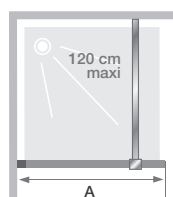

## CARACTÉRISTIQUES

- Paroi avec cadre fin (1 cm d'épaisseur) en aluminium masquant les 3 chants du verre
- Profilé en aluminium noir mat, inox brossé ou or brossé avec obturateur
- Verre sérigraphié motif Collina, assorti au profilé
- Barre de renfort droite assortie au profilé incluse (120 cm maxi)
- En option : barre de renfort articulée

Dimensions en cm		Taille 100	Taille 120	Taille 140
Largeur (mini/maxi)	<b>A</b>	96,7/98,2	116,7/118,2	136,7/138,2
Hauteur totale		199,7	199,7	199,7
Épaisseur du profilé vertical		1,5	1,5	1,5
Réglage du faux-aplomb		1,5	1,5	1,5

Installation réversible  
gauche / droite

	Profilé noir mat	Profilé inox brossé	Profilé or brossé
100 cm	PA2610NMCLNE	PA2610ICLNE	PA2610DCLNE
120 cm	PA2611NMCLNE	PA2611ICLNE	PA2611DCLNE
140 cm	PA2612NMCLNE	PA2612ICLNE	PA2612DCLNE