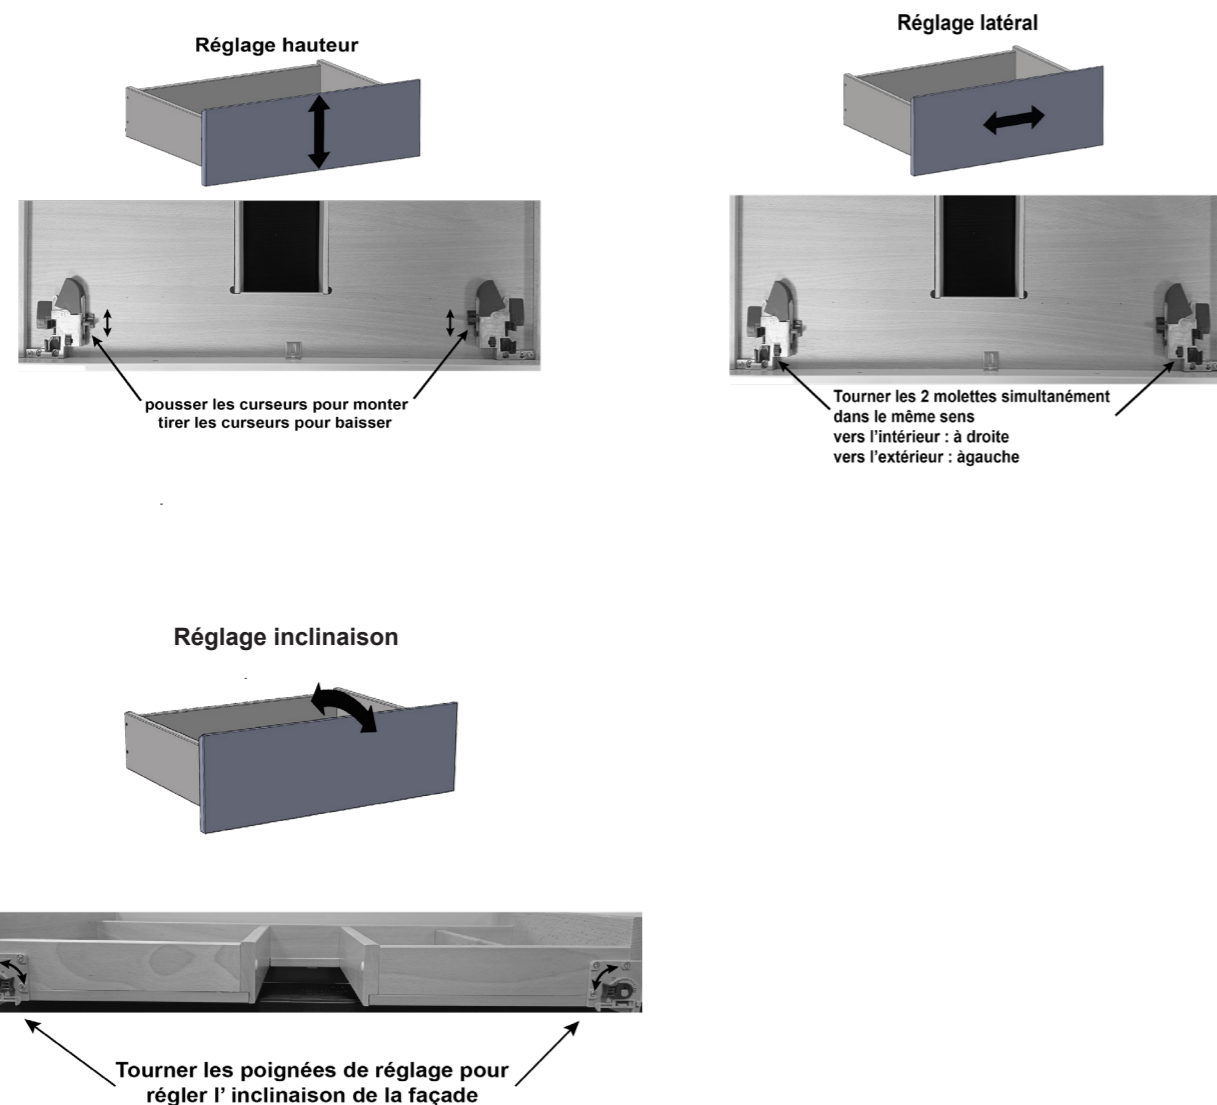

6 Réglage tiroirs

Meubles vasque ELOGE

Ref.1820801/1820811
1820821/1820831

1		CHEVILLE 8 706014000035	X 4
2		VIS 5 X 50 TF 706003000126	X 4
3		PLAQUE 273 703001000061	X 2
4		CHEVILLE S10 706014000033	X 2
5		RONDELLE 8 L 706011000040	X 2
6		VIS TIREFOND 6 X 50 TH 706003000132	X 2

La fourniture des vis et chevilles n'engage pas DECOTEC, la bonne tenue du produit par le choix du matériel de fixation adapté à la nature du mur est de la seule responsabilité de l'installateur. Les sachets de quincaillerie fournis sont standards, certains composants ne sont donc pas utiles.