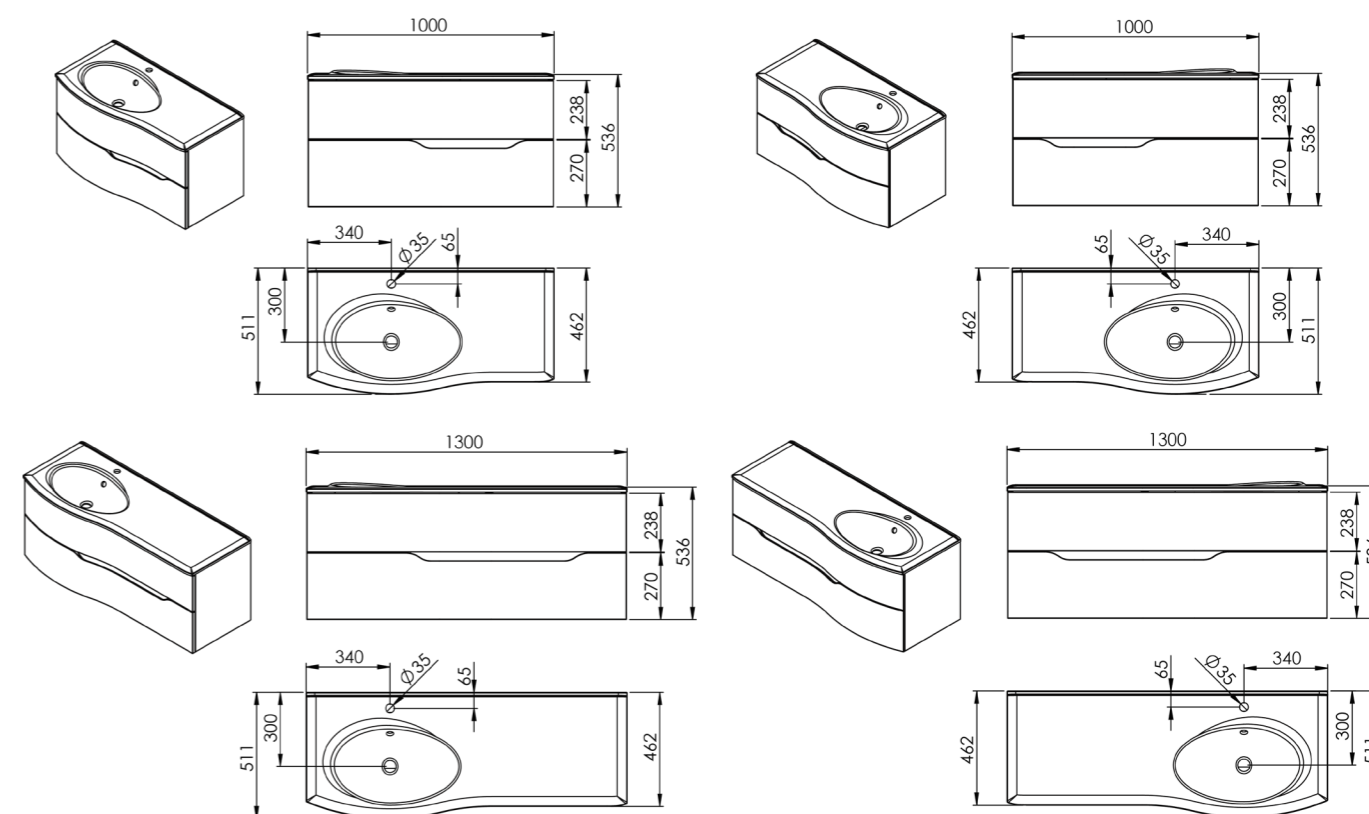

6 Réglage tiroirs

Meubles vasque ELOGE

Ref.1820801/1820811
1820821/1820831

1		CHEVILLE 8 706014000035	X 4
2		VIS 5 X 50 TF 706003000126	X 4
3		PLAQUE 273 703001000061	X 2
4		CHEVILLE S10 706014000033	X 2
5		RONDELLE 8 L 706011000040	X 2
6		VIS TIREFOND 6 X 50 TH 706003000132	X 2