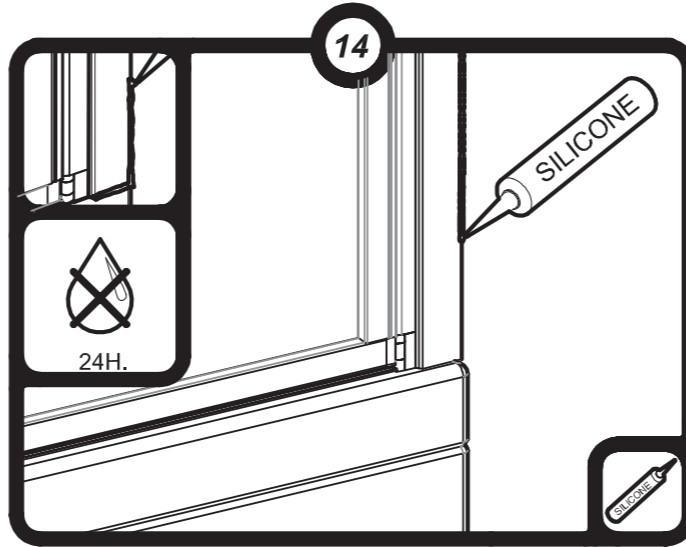

CAS DE POSE STANDARD

CAS DE POSE PARTICULIER