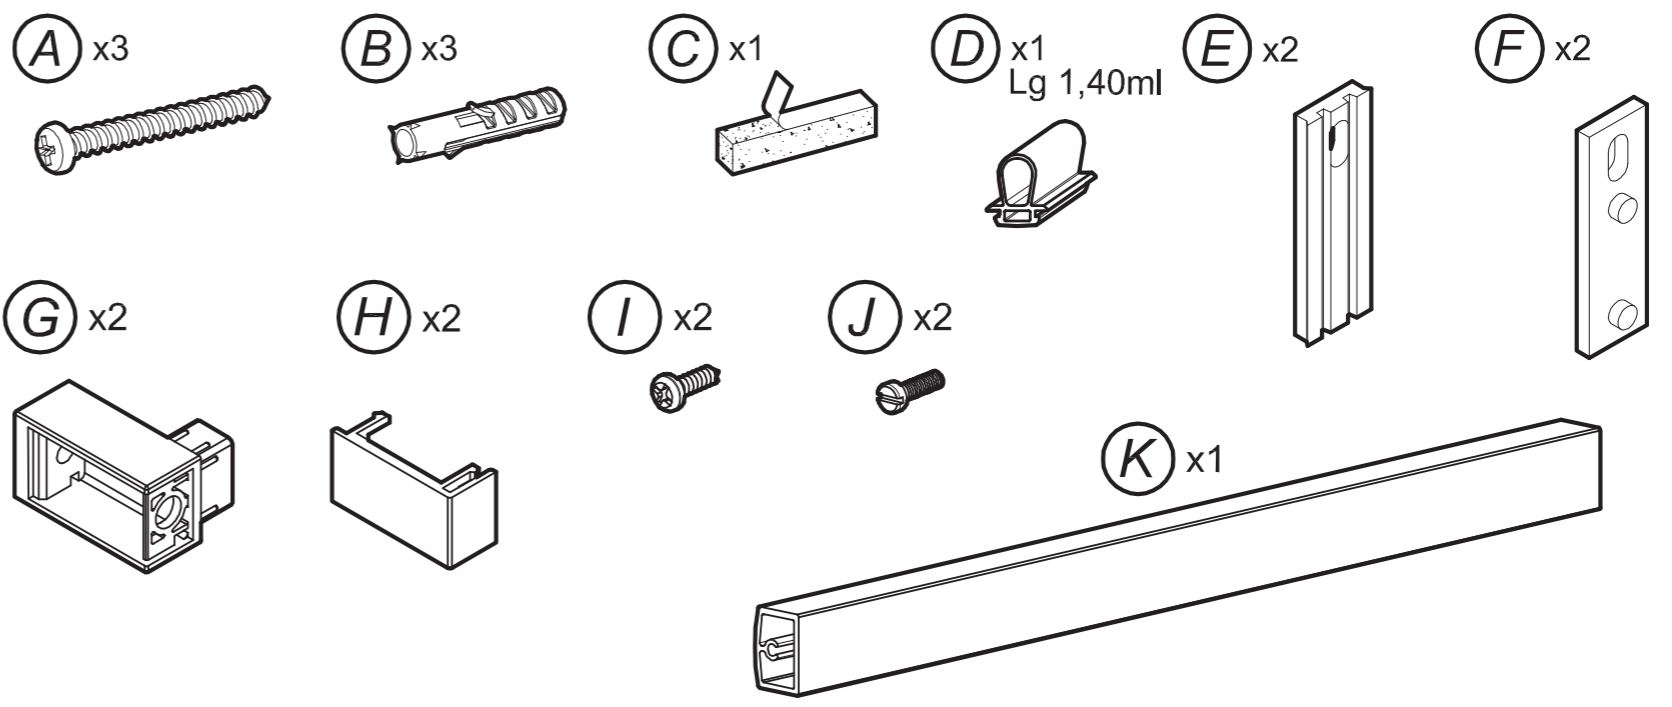

CAS DE POSE STANDARD

CAS DE POSE PARTICULIER