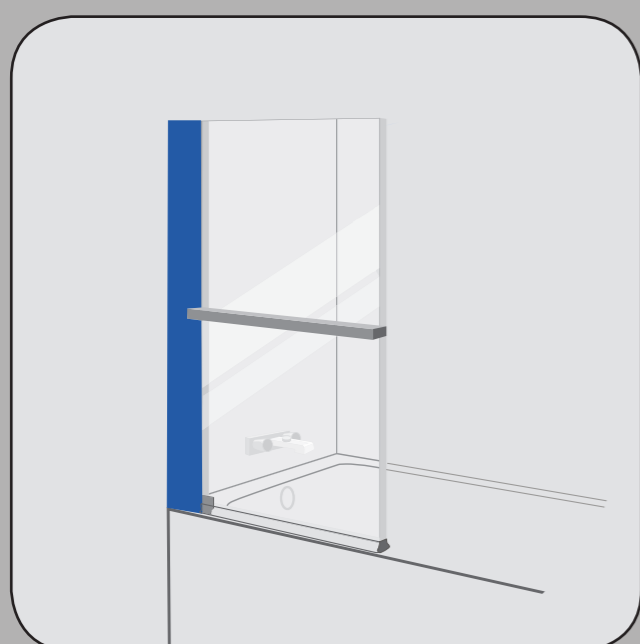

ZEN PUR

JACUZZI France - 8 route de Paris - 03 300 CUSSET

Ecran de baignoire relevable, passez du bain à la douche en toute simplicité !

POSITION DOUCHE

étanchéité parfaite

RELEVAGE

Utilisation et nettoyage faciles

POSITION BAIN

Accès et espaces libres

RÉVERSIBLE

Installation gauche/droite

Nouveau

profilé aluminium effet bois

ÉCRAN bain
douche
relevable

Conception et fabrication françaises

Installation facile

CAS DE POSE STANDARD

CAS DE POSE PARTICULIER