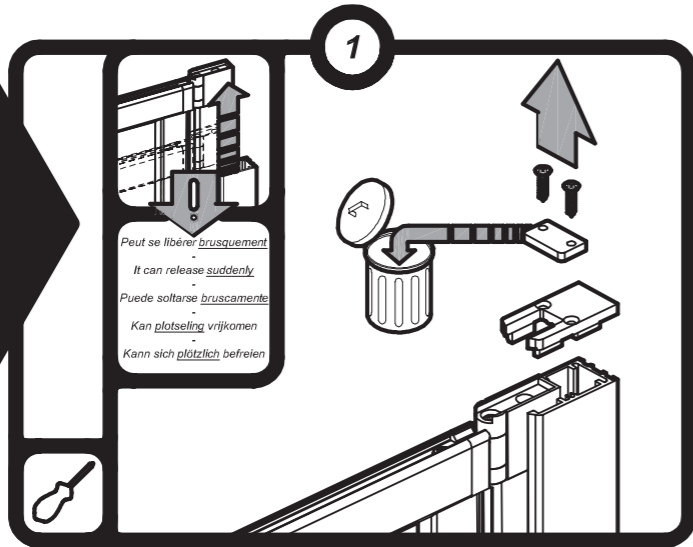

ZEN PUR

JACUZZI France - 8 route de Paris - 03 300 CUSSET

Ecran de baignoire relevable, passez du bain à la douche en toute simplicité !

POSITION DOUCHE

étanchéité parfaite

RELEVAGE

Utilisation et nettoyage faciles

POSITION BAIN

Accès et espaces libres

RÉVERSIBLE

Installation gauche/droite

Nouveau

profilé aluminium effet bois

ÉCRAN bain
douche
relevable

Conception et fabrication françaises

Installation facile

CAS DE POSE STANDARD

CAS DE POSE PARTICULIER