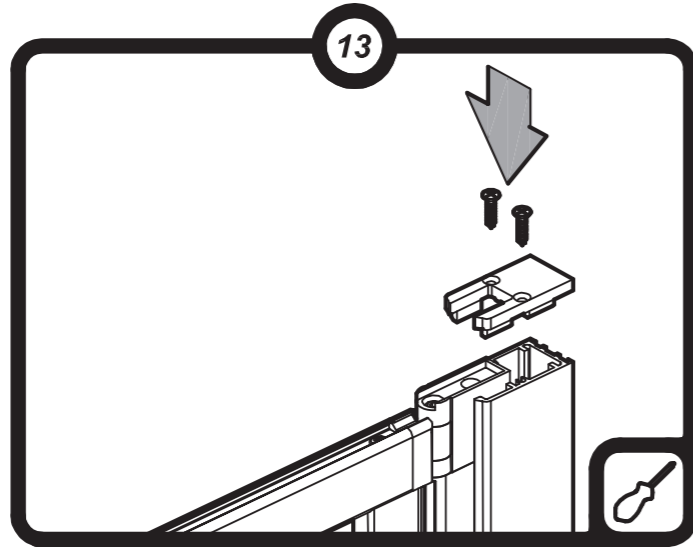

CAS DE POSE STANDARD

CAS DE POSE PARTICULIER