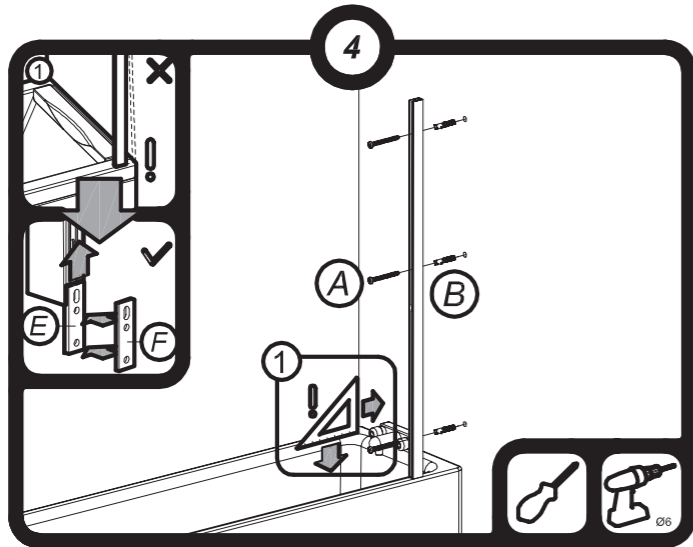

CAS DE POSE STANDARD

CAS DE POSE PARTICULIER