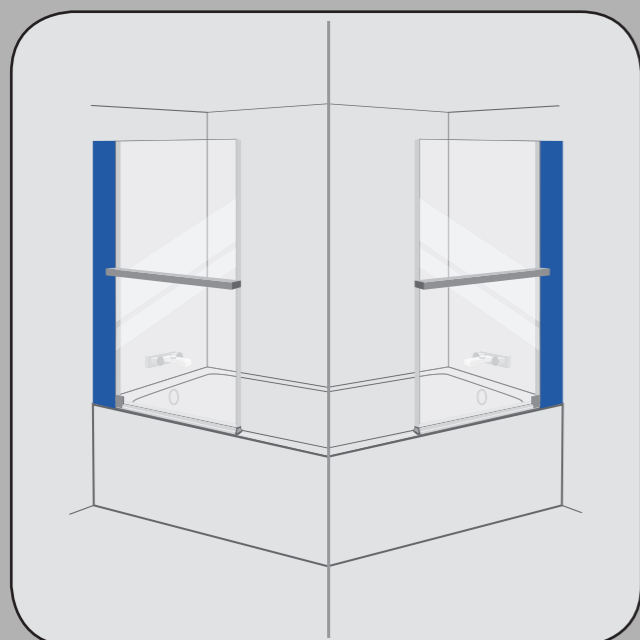

ZEN PUR

JACUZZI France - 8 route de Paris - 03 300 CUSSET

Ecran de baignoire relevable, passez du bain à la douche en toute simplicité !

POSITION DOUCHE

étanchéité parfaite

RELEVAGE

Utilisation et nettoyage faciles

POSITION BAIN

Accès et espaces libres

RÉVERSIBLE

Installation gauche/droite

Nouveau

profilé aluminium effet bois

ÉCRAN bain
douche
relevable

Conception et fabrication françaises

Installation facile

CAS DE POSE STANDARD

CAS DE POSE PARTICULIER