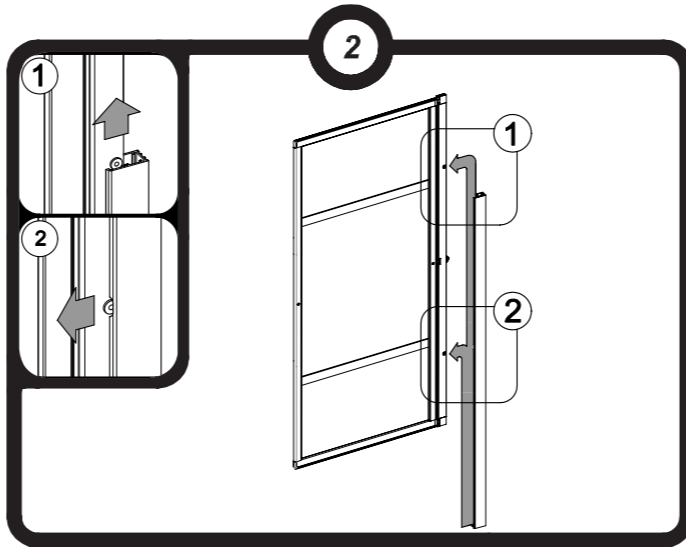

ZEN PUR

JACUZZI France - 8 route de Paris - 03 300 CUSSET

Ecran de baignoire relevable, passez du bain à la douche en toute simplicité !

POSITION DOUCHE

étanchéité parfaite

RELEVAGE

Utilisation et nettoyage faciles

POSITION BAIN

Accès et espaces libres

RÉVERSIBLE

Installation gauche/droite

Nouveau

profilé aluminium effet bois

ÉCRAN bain
douche
relevable

Conception et fabrication françaises

Installation facile

CAS DE POSE STANDARD

CAS DE POSE PARTICULIER