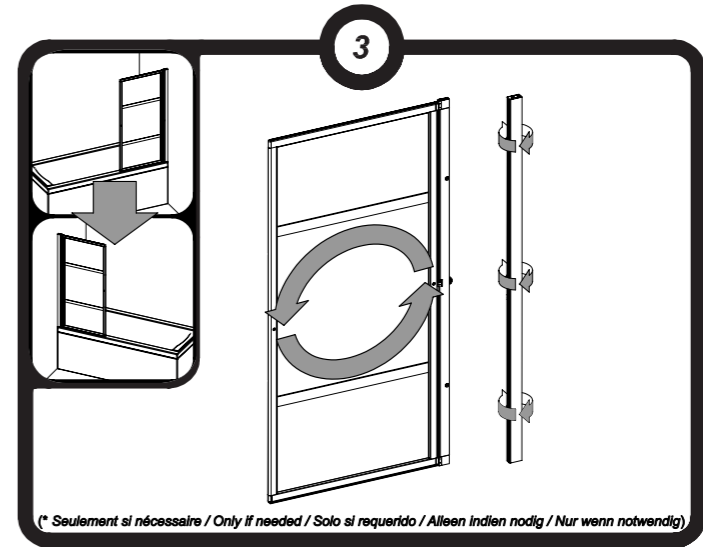

CAS DE POSE STANDARD

CAS DE POSE PARTICULIER