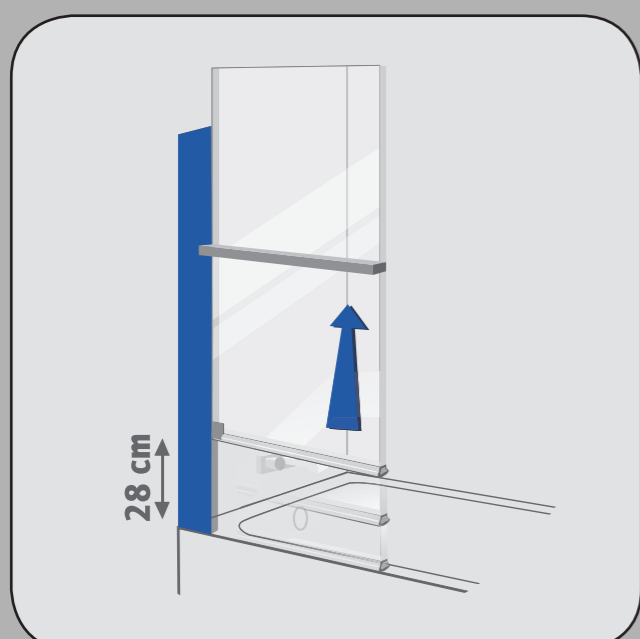

ZEN PUR

JACUZZI France - 8 route de Paris - 03 300 CUSSET

Ecran de baignoire relevable, passez du bain à la douche en toute simplicité !

POSITION DOUCHE

étanchéité parfaite

RELEVAGE

Utilisation et nettoyage faciles

POSITION BAIN

Accès et espaces libres

RÉVERSIBLE

Installation gauche/droite

Nouveau

profilé aluminium effet bois

ÉCRAN bain
douche
relevable

Conception et fabrication françaises