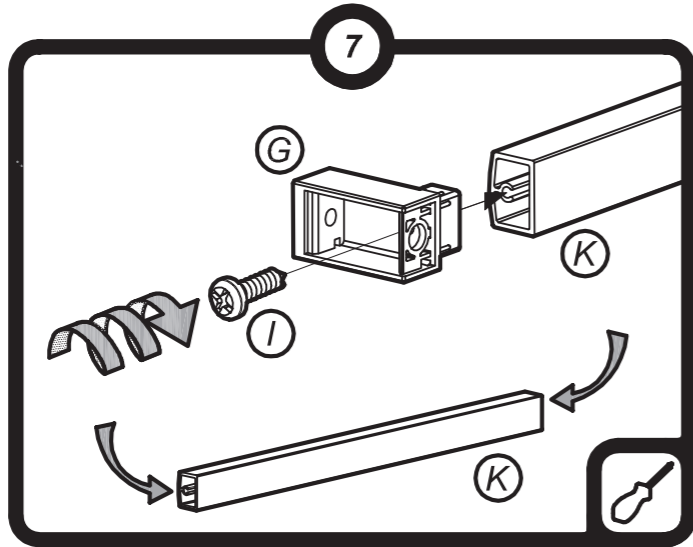

CAS DE POSE STANDARD

CAS DE POSE PARTICULIER