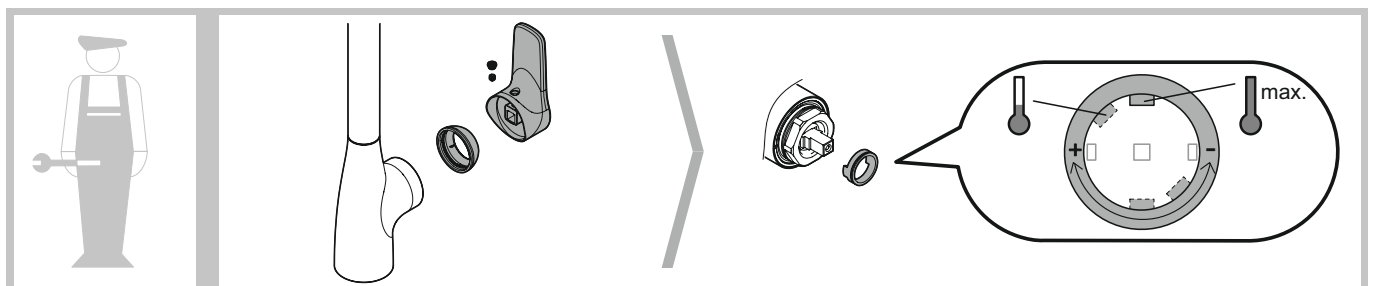

DESPU

DESSPU / SM

DESPL

DESSPL / SM

DESSPLG

	<p>°C / °F max. 70 °C / 158 °F min. 60 °C / 140 °F</p>	<p>✓ 3 bar / 43,5 psi min. 1 bar / 14,5 psi max. 10 bar / 145 psi</p>	<p>3 min.</p>	<p>max. 70 °C / 158 °F</p>	<p>$\geq 2 \times D$ $> 15 \text{ mm}$</p>	<p>$> 20 \text{ mm}$</p>
	<p>$> 15 \text{ mm}$</p>					