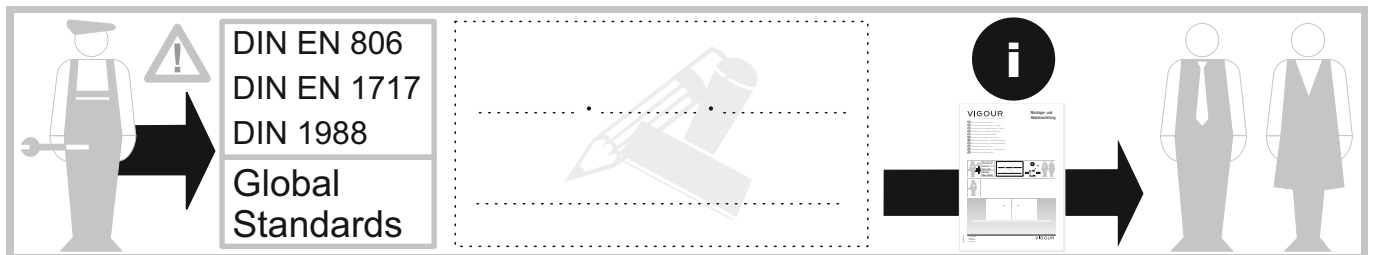

DESPU

DESSPU / SM

DESPL

DESSPL / SM

DESSPLG

	<p>°C / °F max. 70 °C / 158 °F min. 60 °C / 140 °F</p>	<p>✓ 3 bar / 43,5 psi min. 1 bar / 14,5 psi max. 10 bar / 145 psi</p>	<p>3 min.</p>	<p>max. 70 °C / 158 °F</p>	<p>$\geq 2 \times D$ $> 15 \text{ mm}$</p>	<p>$> 20 \text{ mm}$</p>
	<p>$> 15 \text{ mm}$</p>					