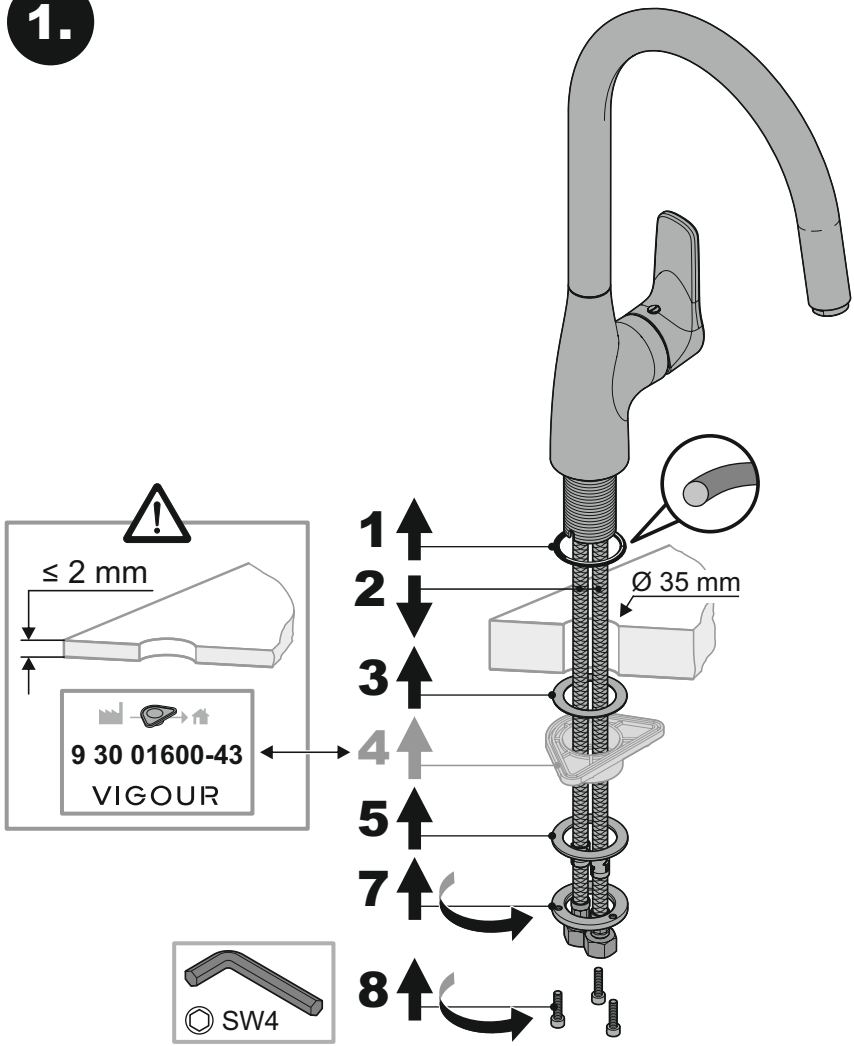

°C / °F max. 70 °C / 158 °F min. 60 °C / 140 °F	✓ 3 bar / 43,5 psi min. 1 bar / 14,5 psi max. 10 bar / 145 psi	3 min.	max. 70 °C / 158 °F	$\geq 2 \times D$ $> 15 \text{ mm}$	$> 20 \text{ mm}$
	$> 15 \text{ mm}$					

1.