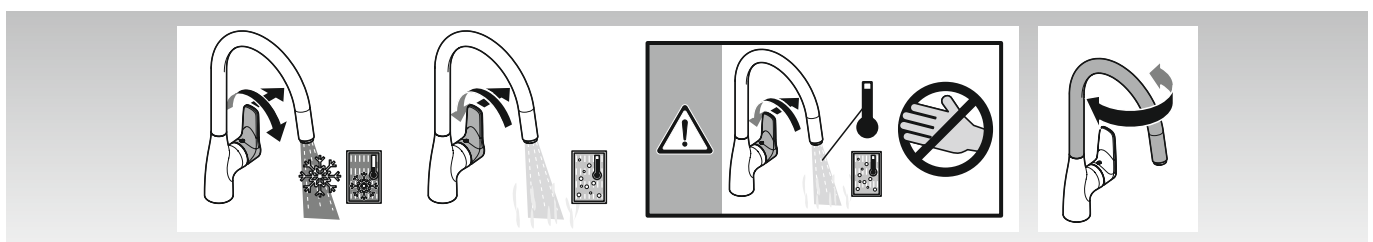

DESPU

DESSPU / SM

DESPL

DESSPL / SM

DESSPLG

	<p>°C / °F max. 70 °C / 158 °F min. 60 °C / 140 °F</p>	<p>✓ 3 bar / 43,5 psi min. 1 bar / 14,5 psi max. 10 bar / 145 psi</p>	<p>3 min.</p>	<p>max. 70 °C / 158 °F</p>	<p>$\geq 2 \times D$ $> 15 \text{ mm}$</p>	<p>$> 20 \text{ mm}$</p>
	<p>$> 15 \text{ mm}$</p>					