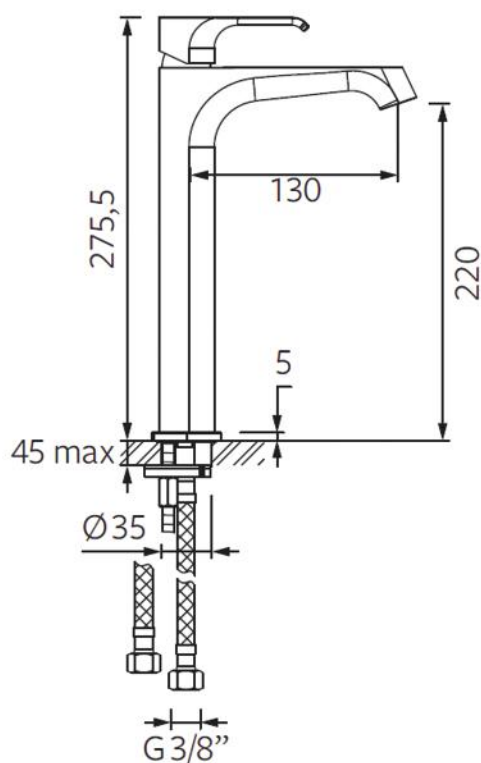

## SCHÉMA TECHNIQUE

CARACTÉRISTIQUES TECHNIQUES

HAUTEUR : 275 MM

SAILLIE : 130 MM

HAUTEUR SOUS BEC : 220 MM

FLÉXIBLES D'ALIMENTATION  
FEMELLE G 3/8"

LIVRÉ SANS VIDAGE