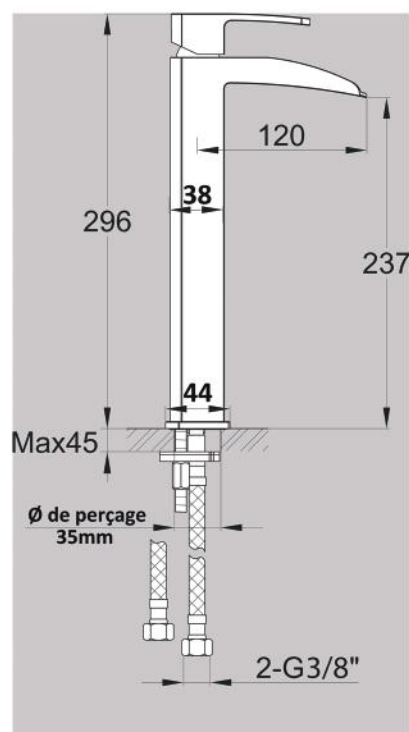

# MITIGEUR LAVABO REHAUSSE LOTHUS

FICHE PRODUIT

**Paini France**  
ROBINETTERIE

RÉF. A07394946

## SCHÉMA TECHNIQUE

CARACTÉRISTIQUES TECHNIQUES

HAUTEUR : 296 MM

SAILLIE : 120 MM

HAUTEUR SOUS BEC : 237 MM

FLEXIBLES D'ALIMENTATION FEMELLE  
G3/8"

POIGNÉE MÉTAL

LIVRÉ SANS VIDAGE