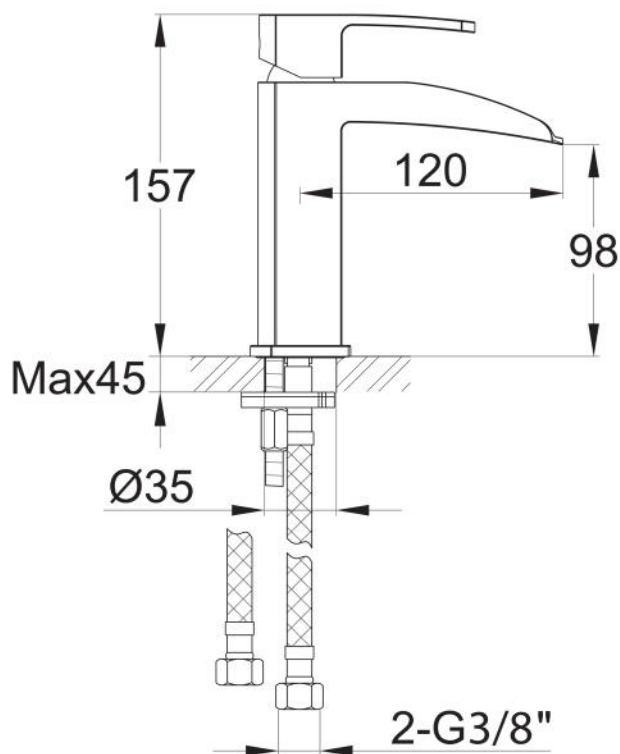

# MITIGEUR LAVABO BAS LOTHUS

FICHE PRODUIT

**Paini France**  
ROBINETTERIE

RÉF. A07394945

## SCHÉMA TECHNIQUE

CARACTÉRISTIQUES TECHNIQUES

HAUTEUR : 157 MM

SAILLIE : 120 MM

HAUTEUR SOUS BEC : 98 MM

FLEXIBLES D'ALIMENTATION FEMELLE  
G3/8"

POIGNÉE MÉTAL

VIDAGE CLIC-CLAC INCLUS