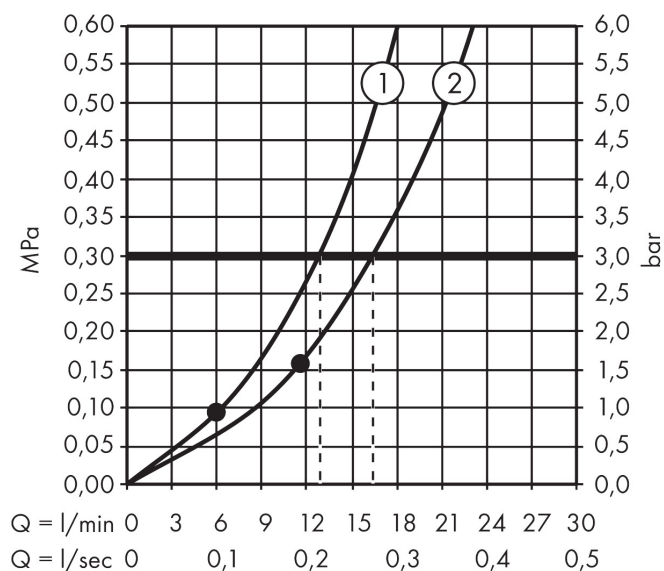

Schéma d'écoulement

1 Douchette Pomme de douche