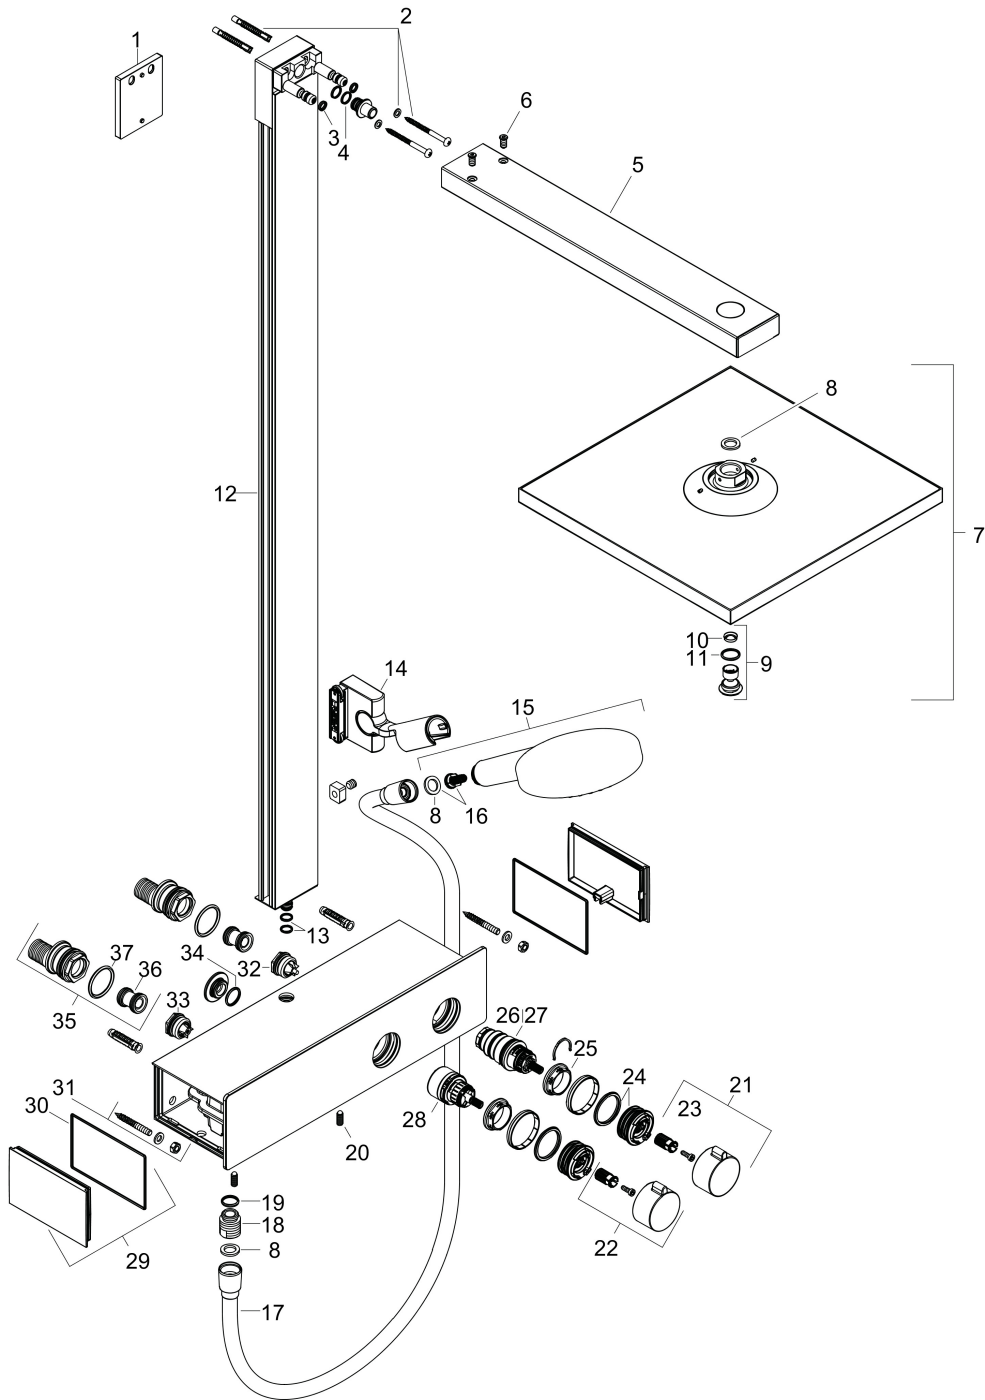

Certificats

Prix du Design

Plan géométral

Schéma d'écoulement

1 Douchette Pomme de douche

Liste des pièces de rechange

Pos.	Description	N° d'article
1	cale de compensation	93146000
2	set de fixation	96179800
3	joint torique 6x2	98458000
4	joint torique 10x1,5	98123000
5	bras de douche	93221000
6	vis	93431000
7	pomme de douche	93230000
8	joint	98058000
9	buses d'air	93127000
10	filtre	93128000
11	joint torique 15x2	98163000
12	tube avec couvercle (950 mm)	93222000
13	joint torique 9x1,5	98117000
14	curseur complet	93100000
15	douchette	26530000
16	élément-filtre	97708000
17	flexible Isiflex'B 1,60 m	28276000
18	raccord	95392000
19	joint torique 14x2	98129000
20	vis M6x16 inclusivement joint torique 29x3	98372000
21	poignée	93227000
22	poignée de commande	93226000
23	entraîneur + vis	93228000
24	bague de butée	93229000
25	écrou à six pans	98913000
26	cartouche thermostatique	98282000
27	cartouche inversée	92373000
28	mécanisme inverseur/arrêt	98283000
29	cache	93225000
30	joint torique 76x2,5	98431000
31	set de fixation	98744000
32	clapet anti-retour avec filtre	93224000
33	clapet anti-retour (résistant à la pression jusqu'à 2 MPa)	93223000
34	joint torique 16x2	98133000
35	set des raccord-S	95772000
36	amortisseur anti-coup de bélier	96429000
37	joint torique 29x3	98371000
38	douchette	26531000