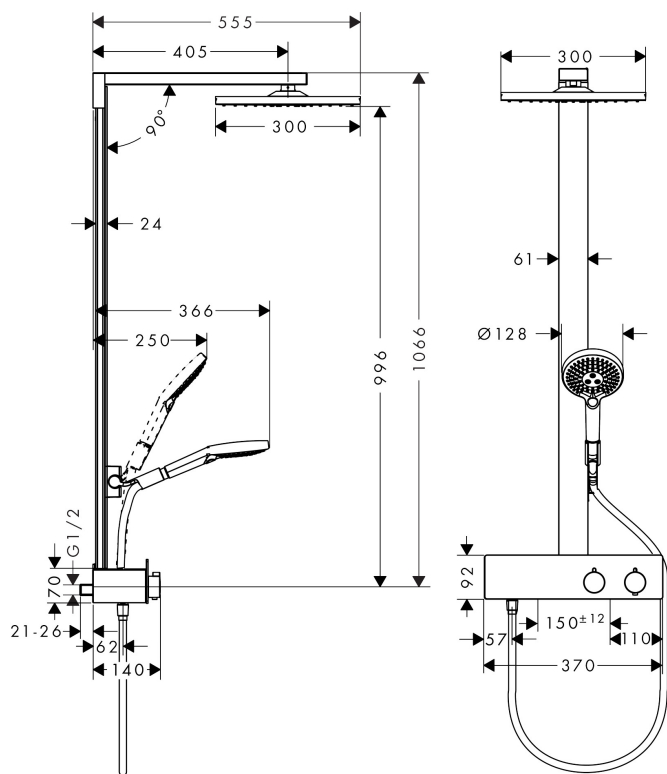

Plan géométral