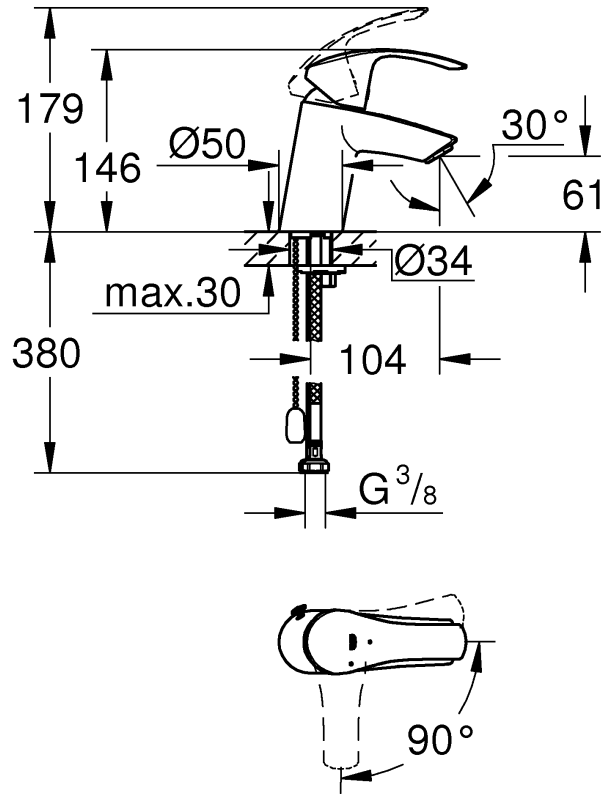

23 372

32 154

23 924

32 926

32 928

DIN 1988
DIN EN 806

bar
max. 10
0,5 5 1

°C
max. 70° 60°

13mm
*19 017
32mm
*19 332

1a

1b

2

3

4

5

6

7

8

9

1

2

3

*19 332
32mm

*19 332	32mm
*19 017	13mm