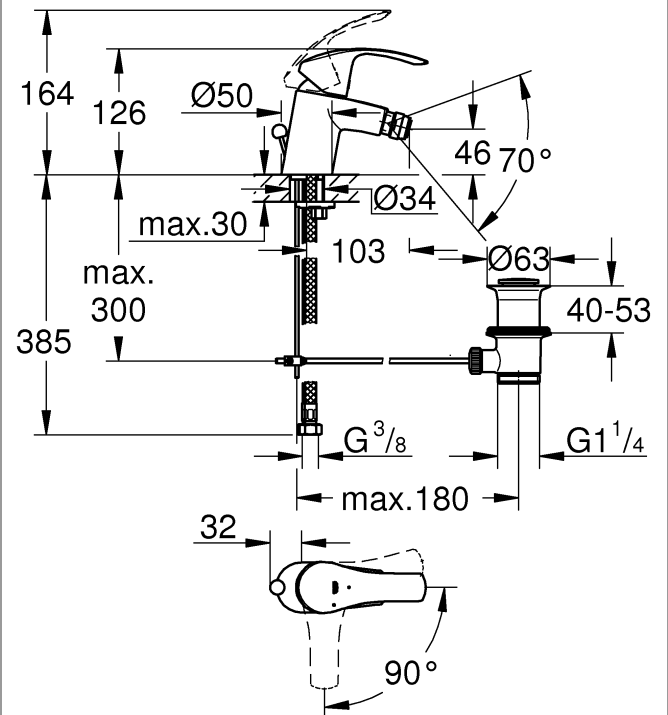

23 372

32 154

23 924

32 926

32 928

DIN 1988
DIN EN 806

bar
max. 10
0,5 5 1

°C
max. 70° 60°

13mm
*19 017
32mm
*19 332

1a

1b

2

3

4

5

6

7

8

9

1

2

3

*19 332
32mm

*19 332	32mm
*19 017	13mm