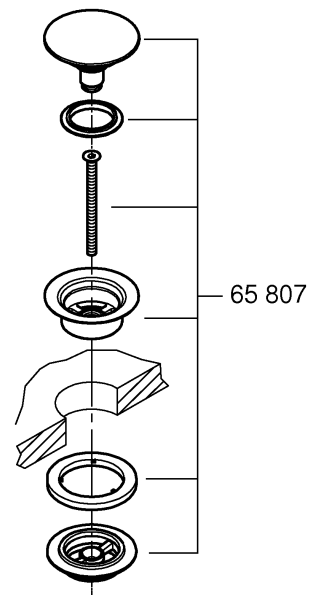

*19 332	32mm
*19 017	13mm

	07 052	180mm
	*07 341	350mm