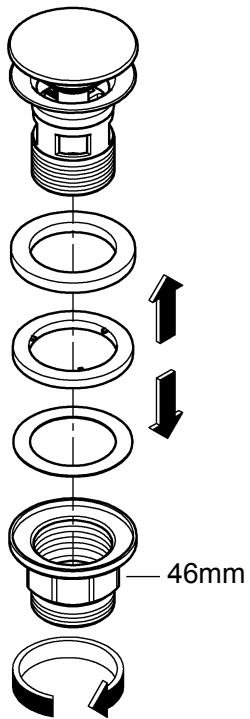

23 372

32 154

23 924

32 926

32 928

DIN 1988
DIN EN 806

bar
max. 10
0,5 5 1

°C
max. 70° 60°

13mm
*19 017
32mm
*19 332

1a

1b

2

3

4

5

6

7

8

9

1

2

3

*19 332
32mm

*19 332	32mm
*19 017	13mm