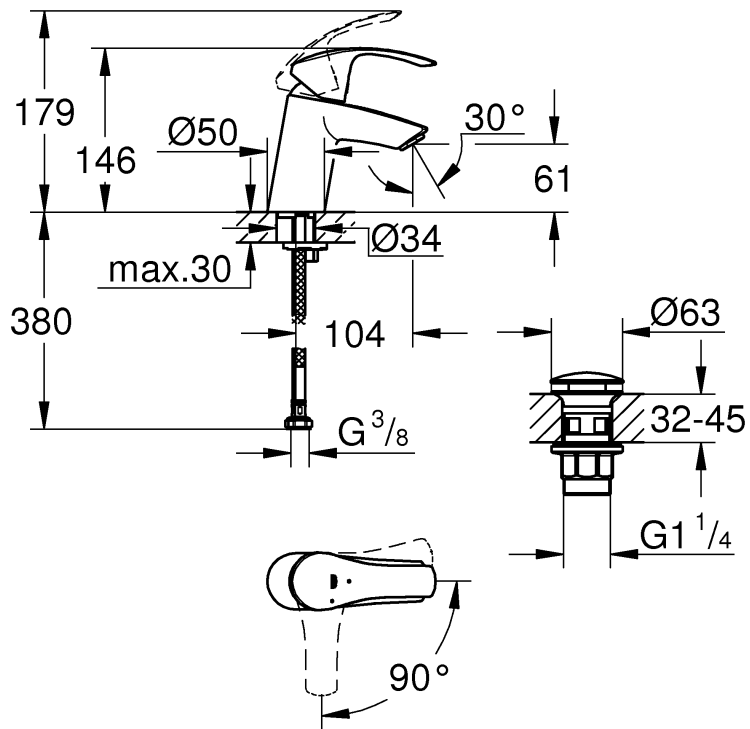

23 372

32 154

23 924

32 926

32 928

DIN 1988
DIN EN 806

bar
max. 10
0,5 5 1

°C
max. 70° 60°

13mm
*19 017
32mm
*19 332

1a

1b

2

3

4

5

6

7

8

9

1

2

3

*19 332
32mm

*19 332	32mm
*19 017	13mm