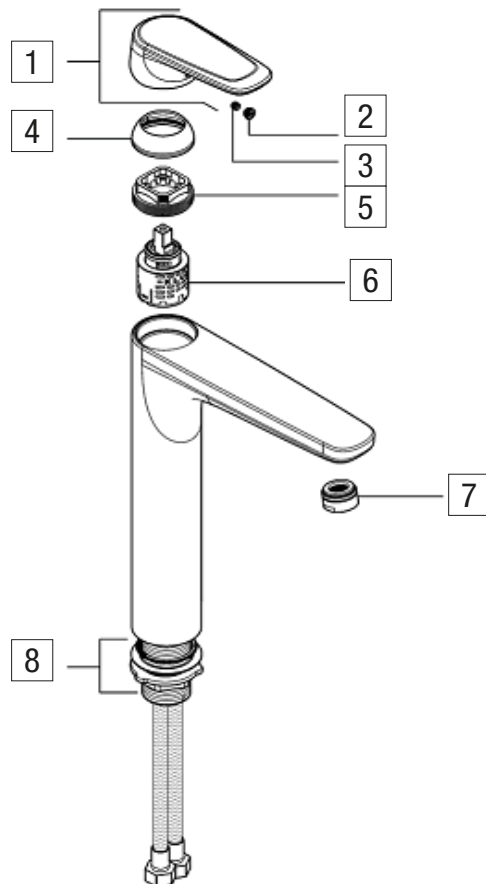

Mitigeur lavabo rehaussé sans vidage DERBY STYLE

Référence : A09196978

cotes en
mm

Coloris : chromé

DESRIPTIF

Mitigeur de lavabo rehaussé :
Hauteur : 295 mm / Saillie : 170 mm.
Hauteur sous bec : 230 mm.
Lever plein, corps en laiton chromé.
Mousseur éco orientable M 24 x 1.
Cartouche en céramique Ø 36 mm.
Raccords flexibles G 3/8".
Régulateur de débit : 6 l/min maximum à 3 bars.
Système de montage rapide.
Livré sans vidage.

Mitigeur lavabo rehaussé sans vidage DERBY STYLE

Référence : A09196978

1	A09457765	Levier
2	A09457809	Cache vis de réglage
3	A09457801	Vis de réglage
4	A09457810	Chapeau sous levier
5	A09457805	Vis de serrage cartouche
6	A09457792	Cartouche céramique Ø 36 mm
7	A09457767	Mousseur éco orientable
8	A09457798	Support