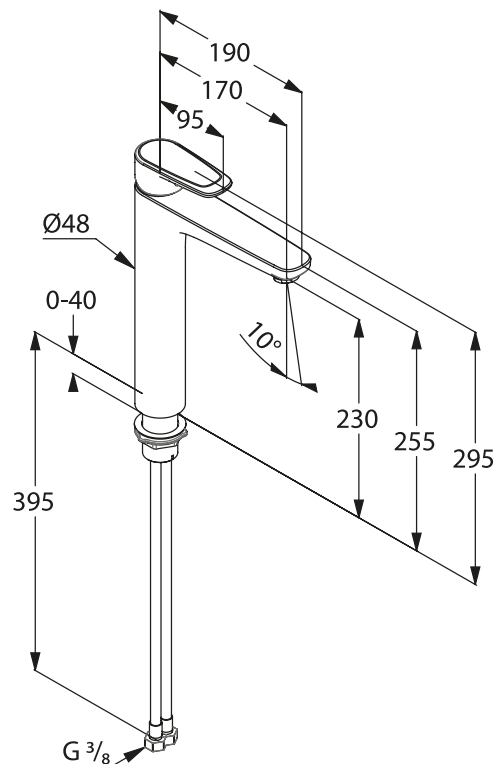

Mitigeur lavabo rehaussé sans vidage DERBY STYLE

Référence : A09196978

cotes en
mm

Coloris : chromé

DESRIPTIF

Mitigeur de lavabo rehaussé :
Hauteur : 295 mm / Saillie : 170 mm.
Hauteur sous bec : 230 mm.
Lever plein, corps en laiton chromé.
Mousseur éco orientable M 24 x 1.
Cartouche en céramique Ø 36 mm.
Raccords flexibles G 3/8".
Régulateur de débit : 6 l/min maximum à 3 bars.
Système de montage rapide.
Livré sans vidage.

Mitigeur lavabo rehaussé sans vidage DERBY STYLE

Référence : A09196978

1	A09457765	Levier
2	A09457809	Cache vis de réglage
3	A09457801	Vis de réglage
4	A09457810	Chapeau sous levier
5	A09457805	Vis de serrage cartouche
6	A09457792	Cartouche céramique Ø 36 mm
7	A09457767	Mousseur éco orientable
8	A09457798	Support