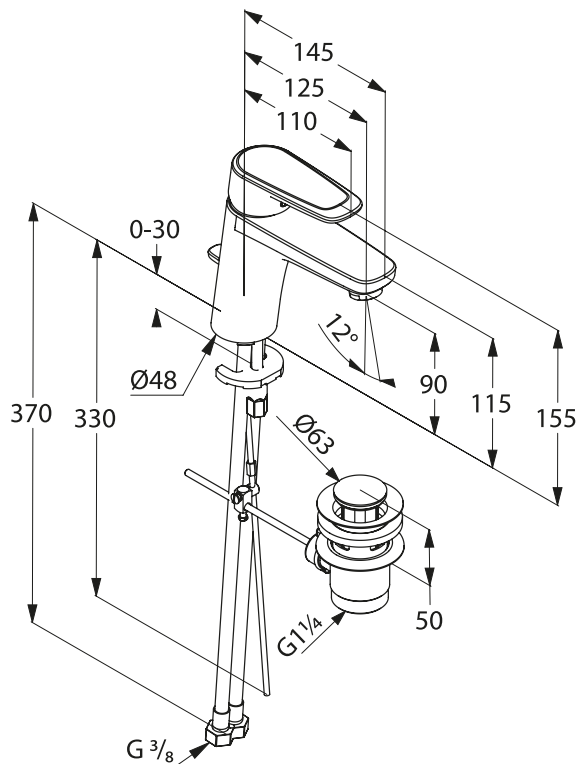

## Mitigeur lavabo médium DERBY STYLE - BLACK LINE

Référence : A13669330

cotes en  
mm

Coloris : noir

### DESCRIPTIF

Mitigeur de lavabo médium :  
Hauteur : 155 mm / Saillie : 125 mm.  
Hauteur sous bec : 90 mm.  
Lever plein, corps en laiton, finition époxy noir mat et tirette décor.  
Mousseur éco orientable M 24 x 1.  
Cartouche en céramique Ø 36 mm.  
Raccords flexibles G 3/8".  
Garniture de vidage en laiton G1 1/4.  
Régulateur de débit : 6 l/min maximum à 3 bars.  
Système de montage rapide.  
Livré avec vidage.

# Mitigeur lavabo médium

## DERBY STYLE - BLACK LINE

Référence : A13669330

1	Levier
1.1	A09457801 Vis de réglage
1.2	Cache vis de réglage
2	Mousseur éco orientable
3	Chapeau sous levier
4	A09457805 Vis de serrage cartouche
5	A09457792 Cartouche céramique Ø 36 mm
6	Tige pour vidage
7	A09457762 Support
8	Vidage
99	Clé pour vis de serrage