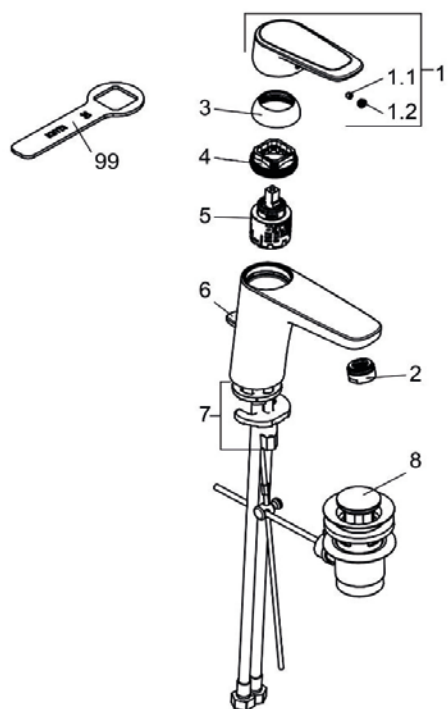

## Mitigeur lavabo médium DERBY STYLE - BLACK LINE

Référence : A13669330

cotes en  
mm

Coloris : noir

### DESCRIPTIF

Mitigeur de lavabo médium :  
Hauteur : 155 mm / Saillie : 125 mm.  
Hauteur sous bec : 90 mm.  
Lever plein, corps en laiton, finition époxy noir mat et tirette décor.  
Mousseur éco orientable M 24 x 1.  
Cartouche en céramique Ø 36 mm.  
Raccords flexibles G 3/8".  
Garniture de vidage en laiton G1 1/4.  
Régulateur de débit : 6 l/min maximum à 3 bars.  
Système de montage rapide.  
Livré avec vidage.

# Mitigeur lavabo médium

## DERBY STYLE - BLACK LINE

Référence : A13669330

1	Levier
1.1	A09457801 Vis de réglage
1.2	Cache vis de réglage
2	Mousseur éco orientable
3	Chapeau sous levier
4	A09457805 Vis de serrage cartouche
5	A09457792 Cartouche céramique Ø 36 mm
6	Tige pour vidage
7	A09457762 Support
8	Vidage
99	Clé pour vis de serrage