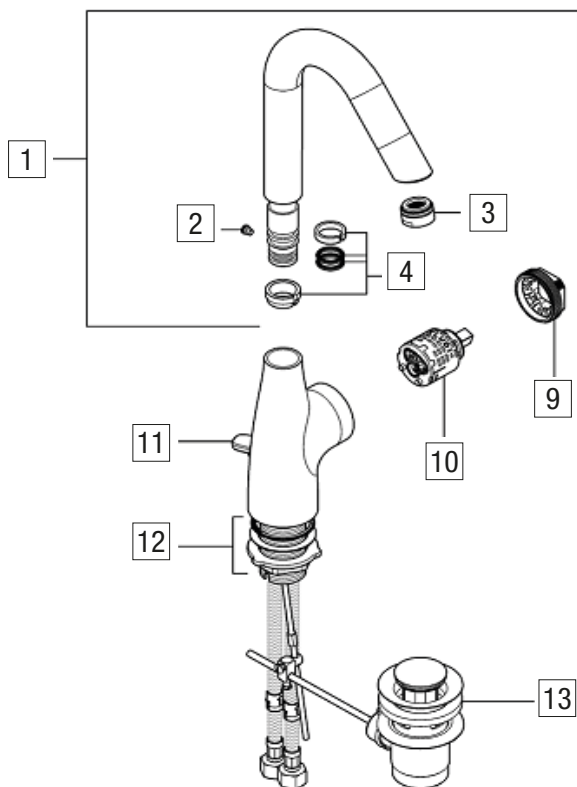

Mitigeur lavabo haut DERBY STYLE

Référence : A09196977

cotes en
mm

Coloris : chromé

DESCRIPTIF

Mitigeur de lavabo haut :
Hauteur : 310 mm / Saillie : 135 mm.
Hauteur sous bec : 220 mm.
Lever plein, bec pivotant, corps en laiton chromé et tirette décor.
Mousseur éco orientable M 24 x 1.
Cartouche en céramique Ø 36 mm.
Raccords flexibles G 3/8".
Garniture de vidage en laiton G1 1/4.
Régulateur de débit : 6 l/min maximum à 3 bars.
Système de montage rapide.
Livré avec vidage.

Mitigeur lavabo haut DERBY STYLE

Référence : A09196977

- | | | |
|----|-----------|-----------------------------|
| 1 | A09457772 | Sortie |
| 2 | A09457800 | Vis de fixation de sortie |
| 3 | A09457767 | Mousseur éco orientable |
| 4 | A09457773 | Kit d'étanchéité |
| 5 | A11781823 | Manette latérale |
| 6 | A09457809 | Cache vis de réglage |
| 7 | A09457801 | Vis de réglage |
| 8 | A09457810 | Chapeau sous levier |
| 9 | A09457805 | Vis de serrage cartouche |
| 10 | A09457792 | Cartouche céramique Ø 36 mm |
| 11 | A09457766 | Tige pour vidage |
| 12 | A09457799 | Support |
| 13 | A09457796 | Vidage |