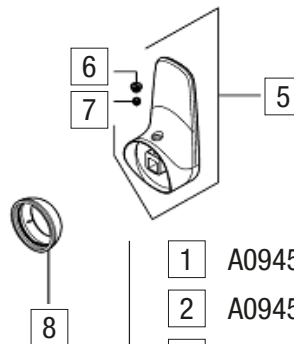

Mitigeur lavabo haut DERBY STYLE

Référence : A09196977

cotes en
mm

Coloris : chromé

DESCRIPTIF

Mitigeur de lavabo haut :
Hauteur : 310 mm / Saillie : 135 mm.
Hauteur sous bec : 220 mm.
Lever plein, bec pivotant, corps en laiton chromé et tirette décor.
Mousseur éco orientable M 24 x 1.
Cartouche en céramique Ø 36 mm.
Raccords flexibles G 3/8".
Garniture de vidage en laiton G1 1/4.
Régulateur de débit : 6 l/min maximum à 3 bars.
Système de montage rapide.
Livré avec vidage.

Mitigeur lavabo haut DERBY STYLE

Référence : A09196977

- | | | |
|----|-----------|-----------------------------|
| 1 | A09457772 | Sortie |
| 2 | A09457800 | Vis de fixation de sortie |
| 3 | A09457767 | Mousseur éco orientable |
| 4 | A09457773 | Kit d'étanchéité |
| 5 | A11781823 | Manette latérale |
| 6 | A09457809 | Cache vis de réglage |
| 7 | A09457801 | Vis de réglage |
| 8 | A09457810 | Chapeau sous levier |
| 9 | A09457805 | Vis de serrage cartouche |
| 10 | A09457792 | Cartouche céramique Ø 36 mm |
| 11 | A09457766 | Tige pour vidage |
| 12 | A09457799 | Support |
| 13 | A09457796 | Vidage |