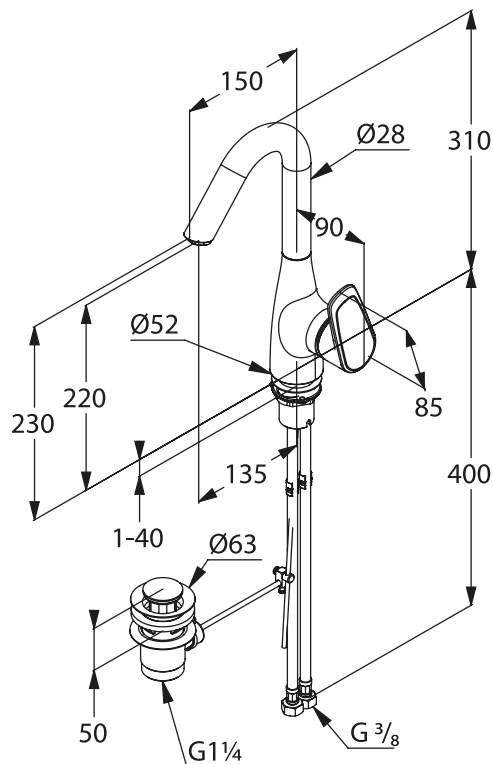

Mitigeur lavabo haut DERBY STYLE

Référence : A09196977

cotes en
mm

Coloris : chromé

DESCRIPTIF

Mitigeur de lavabo haut :
Hauteur : 310 mm / Saillie : 135 mm.
Hauteur sous bec : 220 mm.
Lever plein, bec pivotant, corps en laiton chromé et tirette décor.
Mousseur éco orientable M 24 x 1.
Cartouche en céramique Ø 36 mm.
Raccords flexibles G 3/8".
Garniture de vidage en laiton G1 1/4.
Régulateur de débit : 6 l/min maximum à 3 bars.
Système de montage rapide.
Livré avec vidage.

Mitigeur lavabo haut DERBY STYLE

Référence : A09196977

- | | | |
|----|-----------|-----------------------------|
| 1 | A09457772 | Sortie |
| 2 | A09457800 | Vis de fixation de sortie |
| 3 | A09457767 | Mousseur éco orientable |
| 4 | A09457773 | Kit d'étanchéité |
| 5 | A11781823 | Manette latérale |
| 6 | A09457809 | Cache vis de réglage |
| 7 | A09457801 | Vis de réglage |
| 8 | A09457810 | Chapeau sous levier |
| 9 | A09457805 | Vis de serrage cartouche |
| 10 | A09457792 | Cartouche céramique Ø 36 mm |
| 11 | A09457766 | Tige pour vidage |
| 12 | A09457799 | Support |
| 13 | A09457796 | Vidage |