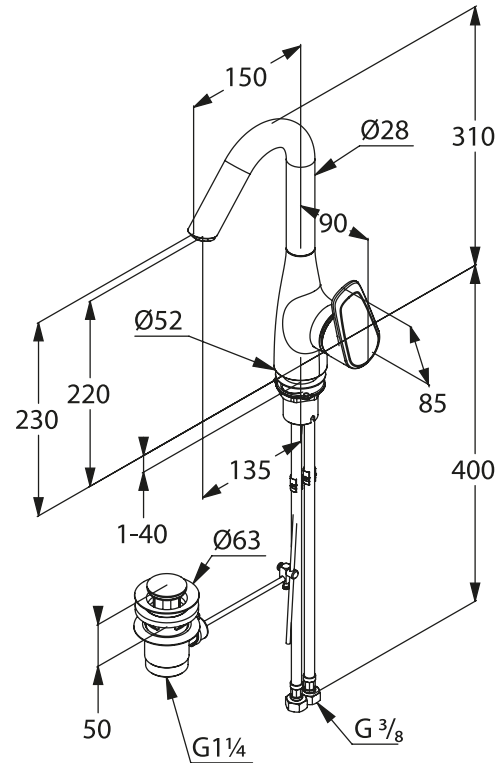

Mitigeur lavabo haut DERBY STYLE - BLACK LINE

Référence : A13669331

cotes en
mm

Coloris : noir

DESSCRIPTIF

Mitigeur de lavabo haut :
Hauteur : 310 mm / Saillie : 135 mm.
Hauteur sous bec : 220 mm.
Levier plein, bec pivotant, corps en laiton, finition époxy noir mat et tirette décor.
Mousseur éco orientable M 24 x 1.
Cartouche en céramique Ø 36 mm.
Raccords flexibles G 3/8".
Garniture de vidage en laiton G1 1/4.
Régulateur de débit : 6 l/min maximum à 3 bars.
Système de montage rapide.
Livré avec vidage.

Mitigeur lavabo haut DERBY STYLE - BLACK LINE

Référence : A13669331

1

Manette latérale

1.1

Cache vis de réglage

1.2

Vis de réglage

2

Sortie

2.1

Mousseur éco orientable

2.2 A09457775

Kit d'étanchéité

2.3 A09457800

Vis de fixation de sortie

3 A09457792

Cartouche céramique Ø 36 mm

4 A09457805

Vis de serrage cartouche

5

Chapeau sous levier

6

Tige pour vidage