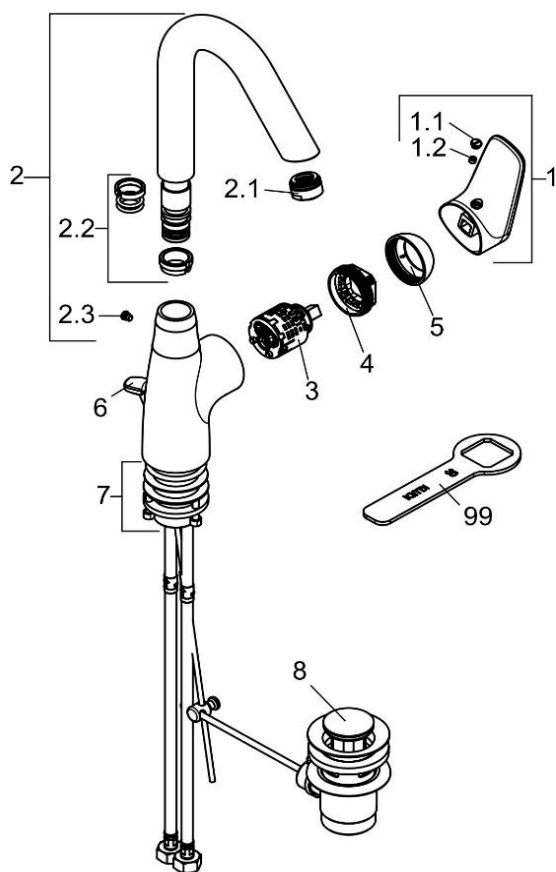

Mitigeur lavabo haut DERBY STYLE - BLACK LINE

Référence : A13669331

cotes en
mm

Coloris : noir

DESSCRIPTIF

Mitigeur de lavabo haut :
Hauteur : 310 mm / Saillie : 135 mm.
Hauteur sous bec : 220 mm.
Levier plein, bec pivotant, corps en laiton, finition époxy noir mat et tirette décor.
Mousseur éco orientable M 24 x 1.
Cartouche en céramique Ø 36 mm.
Raccords flexibles G 3/8".
Garniture de vidage en laiton G1 1/4.
Régulateur de débit : 6 l/min maximum à 3 bars.
Système de montage rapide.
Livré avec vidage.

Mitigeur lavabo haut DERBY STYLE - BLACK LINE

Référence : A13669331

1

Manette latérale

1.1

Cache vis de réglage

1.2

Vis de réglage

2

Sortie

2.1

Mousseur éco orientable

2.2 A09457775

Kit d'étanchéité

2.3 A09457800

Vis de fixation de sortie

3 A09457792

Cartouche céramique Ø 36 mm

4 A09457805

Vis de serrage cartouche

5

Chapeau sous levier

6

Tige pour vidage