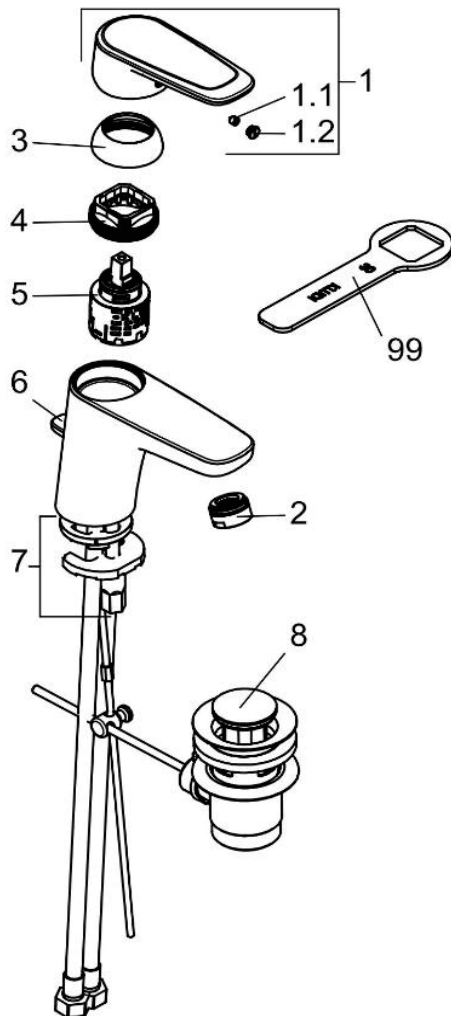

Mitigeur lavabo bas DERBY STYLE - BLACK LINE

Référence : A13669328

cotes en
mm

Coloris : noir

DESRIPTIF

Mitigeur de lavabo bas :
Hauteur : 140 mm / Saillie : 110 mm.
Hauteur sous bec : 70 mm.
Lever plein, corps en laiton, finition époxy noir mat et tirette décor.
Mousseur éco orientable M 24 x 1.
Cartouche en céramique Ø 36 mm.
Raccords flexibles G 3/8".
Garniture de vidage en laiton G1 1/4.
Régulateur de débit : 6 l/min maximum à 3 bars.
Système de montage rapide.
Livré avec vidage.

Mitigeur lavabo bas DERBY STYLE - BLACK LINE

Référence : A13669328

1	A09457764	Levier
1.1	A09457801	Vis de réglage
1.2		Cache vis de réglage
2		Mousseur éco orientable
3		Chapeau sous levier
4	A09457805	Vis de serrage cartouche
5	A09457792	Cartouche céramique Ø 36 mm
6		Tige pour vidage
7	A09457762	Support
8		Vidage
99		Clé pour vis de serrage