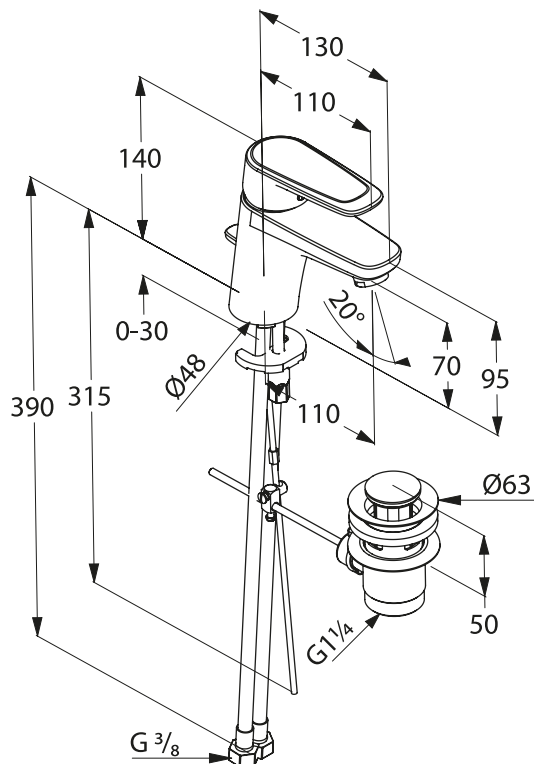

Mitigeur lavabo bas DERBY STYLE - BLACK LINE

Référence : A13669328

cotes en
mm

Coloris : noir

DESRIPTIF

Mitigeur de lavabo bas :
Hauteur : 140 mm / Saillie : 110 mm.
Hauteur sous bec : 70 mm.
Lever plein, corps en laiton, finition époxy noir mat et tirette décor.
Mousseur éco orientable M 24 x 1.
Cartouche en céramique Ø 36 mm.
Raccords flexibles G 3/8".
Garniture de vidage en laiton G1 1/4.
Régulateur de débit : 6 l/min maximum à 3 bars.
Système de montage rapide.
Livré avec vidage.

Mitigeur lavabo bas DERBY STYLE - BLACK LINE

Référence : A13669328

1	A09457764	Levier
1.1	A09457801	Vis de réglage
1.2		Cache vis de réglage
2		Mousseur éco orientable
3		Chapeau sous levier
4	A09457805	Vis de serrage cartouche
5	A09457792	Cartouche céramique Ø 36 mm
6		Tige pour vidage
7	A09457762	Support
8		Vidage
99		Clé pour vis de serrage