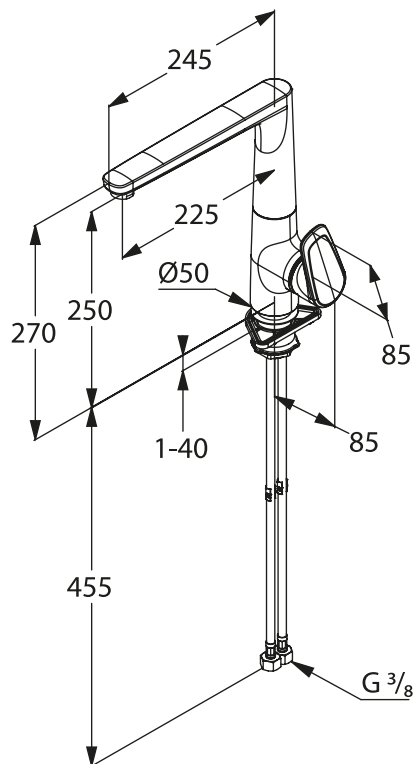

## Mitigeur évier DERBY STYLE

Référence : A09196974

cotes en  
mm

Coloris : chromé

### DESSCRIPTIF

Mitigeur évier :  
Hauteur : 270 mm / Saillie : 225 mm.  
Hauteur sous bec : 250 mm.  
Lever plein.  
Bec orientable à 360°.  
Cartouche céramique Ø 36 mm.  
Raccords flexibles G 3/8".  
Débit 12 l/min à 3 bars.  
Pour plan d'épaisseur maximale 40 mm.  
Système de montage rapide.

## DERBY STYLE

Référence : A09196974

- |    |           |                             |
|----|-----------|-----------------------------|
| 1  | A09457776 | Sortie                      |
| 2  | A09457800 | Vis de fixation de sortie   |
| 3  | A09457773 | Kit d'étanchéité            |
| 4  | A09457793 | Support                     |
| 5  | A09457795 | Aérateur en cascade M24X1A  |
| 6  | A09457792 | Cartouche céramique Ø 36 mm |
| 7  | A09457805 | Vis de serrage cartouche    |
| 8  | A09457810 | Chapeau sous levier         |
| 9  | A09457803 | Plaque de montage           |
| 10 | A09457809 | Cache vis de réglage        |
| 11 | A09457801 | Vis de réglage              |
| 12 | A11781823 | Manette latérale            |