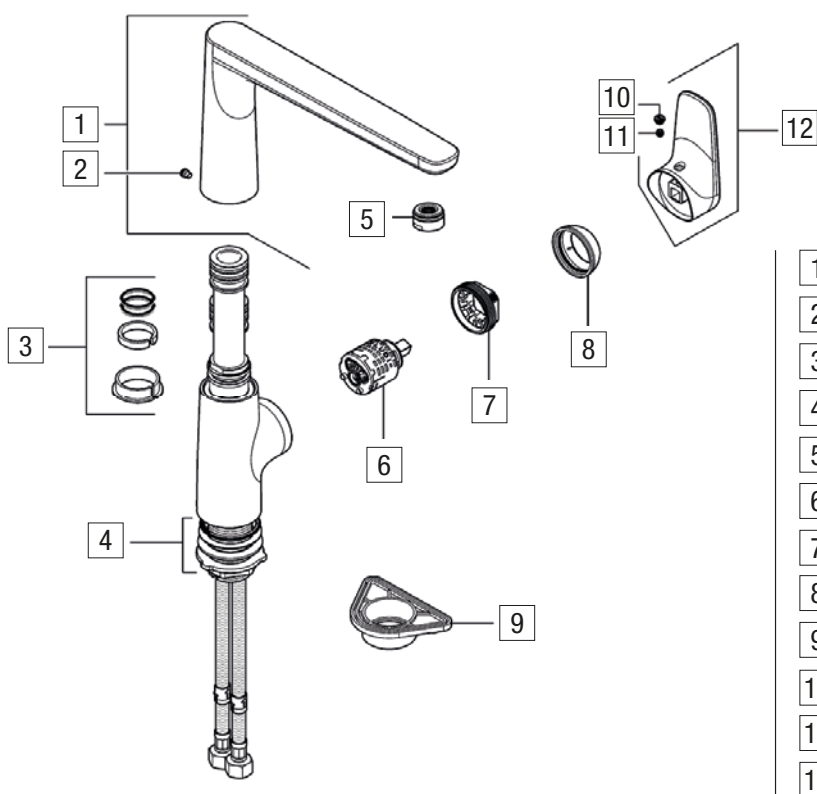

## Mitigeur évier DERBY STYLE

Référence : A09196974

cotes en  
mm

Coloris : chromé

### DESSCRIPTIF

Mitigeur évier :  
Hauteur : 270 mm / Saillie : 225 mm.  
Hauteur sous bec : 250 mm.  
Lever plein.  
Bec orientable à 360°.  
Cartouche céramique Ø 36 mm.  
Raccords flexibles G 3/8".  
Débit 12 l/min à 3 bars.  
Pour plan d'épaisseur maximale 40 mm.  
Système de montage rapide.

# Mitigeur évier

## DERBY STYLE

Référence : A09196974

- |    |           |                             |
|----|-----------|-----------------------------|
| 1  | A09457776 | Sortie                      |
| 2  | A09457800 | Vis de fixation de sortie   |
| 3  | A09457773 | Kit d'étanchéité            |
| 4  | A09457793 | Support                     |
| 5  | A09457795 | Aérateur en cascade M24X1A  |
| 6  | A09457792 | Cartouche céramique Ø 36 mm |
| 7  | A09457805 | Vis de serrage cartouche    |
| 8  | A09457810 | Chapeau sous levier         |
| 9  | A09457803 | Plaque de montage           |
| 10 | A09457809 | Cache vis de réglage        |
| 11 | A09457801 | Vis de réglage              |
| 12 | A11781823 | Manette latérale            |