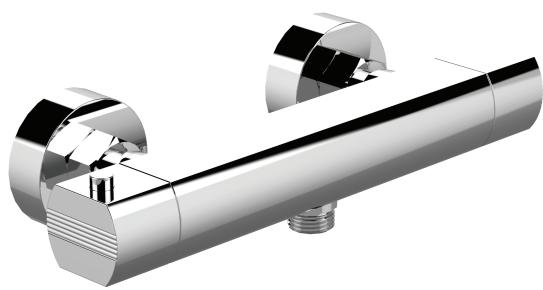

Réf. **090.12.785**

Mitigeur douche thermostatique mural

CARACTÉRISTIQUES

Mitigeur douche thermostatique mural entraxe 150 ± 10 mm

FINITION USUELLE