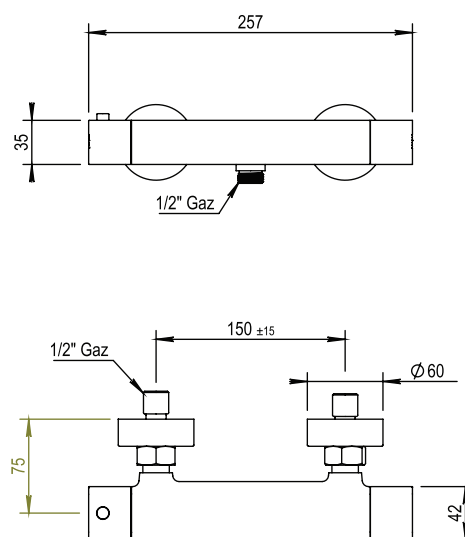

Réf. **090.12.785**

Mitigeur douche thermostatique mural

CARACTÉRISTIQUES

Mitigeur douche thermostatique mural entraxe 150 ± 10 mm

FINITION USUELLE