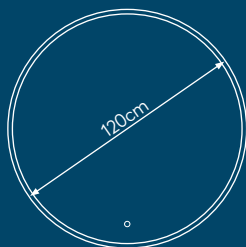

# GAMME RING

- 4 dimensions
- Miroir argent épaisseur 5mm
- Miroir écologique : sans plomb / sans cuivre
- Bande de sablage de 20mm tout autour du miroir
- Touche sensitive avec variateur d'intensité et de couleur : 4000/6500°K
- Film antibuée
- Film anti-éclat
- Durée de vie LED : 30000h
- Fixations incluses
- Classe II - IP44

Ring 60

Ring 80

Ring 100

Ring 120

Ref.	Nom	Gencod	Dimensions	Poids	Nombre de LEDs	Lumens	Puissance max.
P900076	Ring 60	3283429000760	Ø60 x P3 cm	5,1kg	200	760	25W
P900077	Ring 80	3283429000777	Ø80 x P3 cm	7,5kg	280	1064	50,2W
P900078	Ring 100	3283429000784	Ø100 x P3 cm	11,8kg	352	1340	87,1W
P900079	Ring 120	3283429000791	Ø120 x P3 cm	17,2kg	424	1615	112W