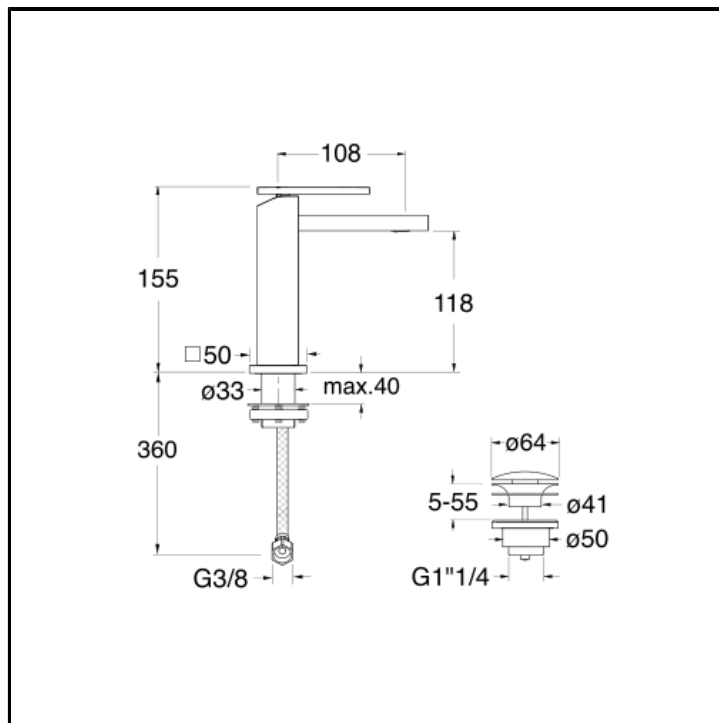

Mitigeur lavabo REGULAR avec vidage Up&Down 1"1/4

FINITIONS

-  Blanc mat
-  Chromé
-  Chromé noir
-  Chromé noir brossé
-  Métal brillant
-  Métal brossé
-  Noir mat
-  Or rose PVD
-  Or rose brossé PVD