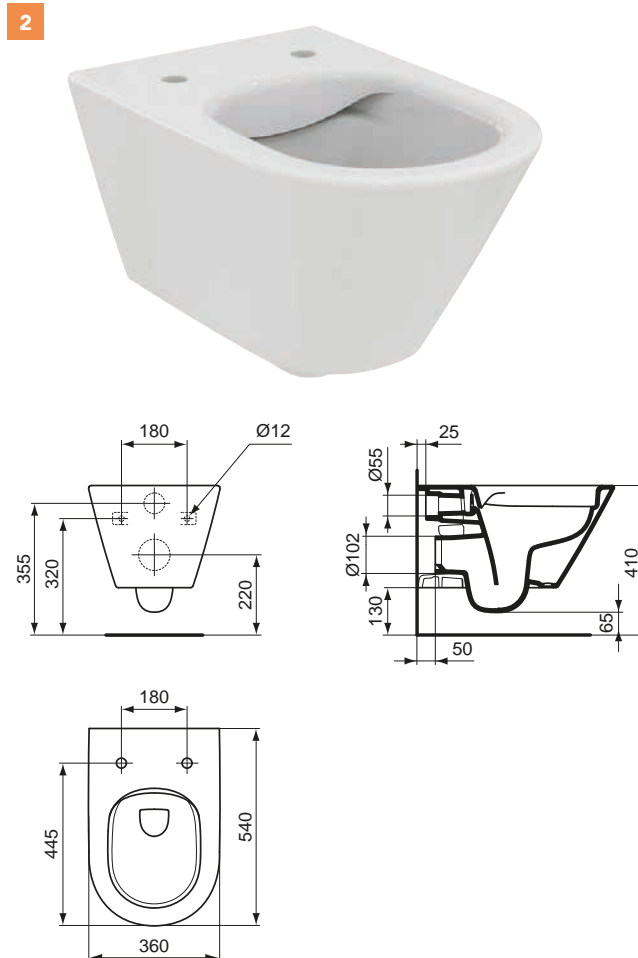

**NEW**

WC suspendu compact rond,  
caréné, sans bride

WC suspendu carré, caréné,  
sans bride

WC SUSPENDU ROND, SANS BRIDE

cotes en  
mm

CARACTÉRISTIQUES TECHNIQUES :

**1** L 360 x H 350 x P 540 mm.  
Cuvette suspendue ronde semi-carénée.  
Sans bride.  
Fixations apparentes.  
À monter avec un bâti-support non fourni.

**2** L 360 x H 345 x P 540 mm.  
Cuvette suspendue ronde entièrement carénée.  
Sans bride.  
Fixations par le dessus.  
À monter avec un bâti-support non fourni.

**A** Abattant rond à recouvrement thermodur avec frein de chute, déclinable.

**WC SUSPENDU ROND COMPACT, SANS BRIDE**

cotes en  
mm

1

**CARACTÉRISTIQUES TECHNIQUES :**

- 1** L 360 x H 350 x P 405 mm.  
Cuvette suspendue ronde compact entièrement carénée.  
Sans bride.  
Fixations par le dessus.  
À monter avec un bâti-support non fourni.

**WC SUSPENDU CARRÉ, SANS BRIDE**

cotes en  
mm

1

**CARACTÉRISTIQUES TECHNIQUES :**

- 1 L 360 x H 350 x P 445 mm.  
Cuvette suspendue carrée entièrement carénée.  
Sans bride.  
Fixations par le dessus.  
À monter avec un bâti-support non fourni.