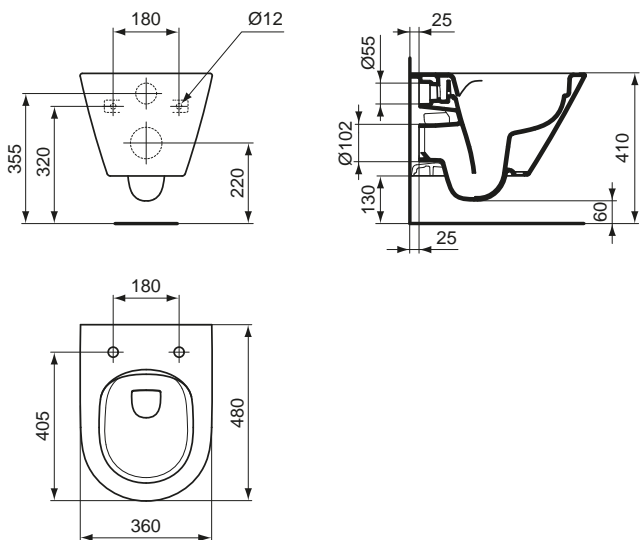

**NEW**

WC suspendu compact rond,  
caréné, sans bride

WC suspendu carré, caréné,  
sans bride

WC SUSPENDU ROND, SANS BRIDE

cotes en  
mm

CARACTÉRISTIQUES TECHNIQUES :

**1** L 360 x H 350 x P 540 mm.  
Cuvette suspendue ronde semi-carénée.  
Sans bride.  
Fixations apparentes.  
À monter avec un bâti-support non fourni.

**2** L 360 x H 345 x P 540 mm.  
Cuvette suspendue ronde entièrement carénée.  
Sans bride.  
Fixations par le dessus.  
À monter avec un bâti-support non fourni.

**A** Abattant rond à recouvrement thermodur avec frein de chute, déclinable.

**WC SUSPENDU ROND COMPACT, SANS BRIDE**

cotes en  
mm

1

**CARACTÉRISTIQUES TECHNIQUES :**

- 1** L 360 x H 350 x P 405 mm.  
Cuvette suspendue ronde compact entièrement carénée.  
Sans bride.  
Fixations par le dessus.  
À monter avec un bâti-support non fourni.

**WC SUSPENDU CARRÉ, SANS BRIDE**

cotes en  
mm

1

**CARACTÉRISTIQUES TECHNIQUES :**

- 1 L 360 x H 350 x P 445 mm.  
Cuvette suspendue carrée entièrement carénée.  
Sans bride.  
Fixations par le dessus.  
À monter avec un bâti-support non fourni.