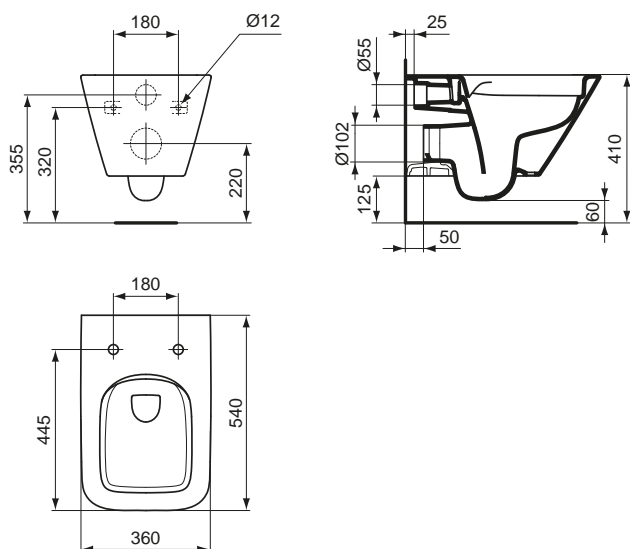

**NEW**

WC suspendu compact rond,  
caréné, sans bride

WC suspendu carré, caréné,  
sans bride

WC SUSPENDU ROND, SANS BRIDE

cotes en  
mm

CARACTÉRISTIQUES TECHNIQUES :

**1** L 360 x H 350 x P 540 mm.  
Cuvette suspendue ronde semi-carénée.  
Sans bride.  
Fixations apparentes.  
À monter avec un bâti-support non fourni.

**2** L 360 x H 345 x P 540 mm.  
Cuvette suspendue ronde entièrement carénée.  
Sans bride.  
Fixations par le dessus.  
À monter avec un bâti-support non fourni.

**A** Abattant rond à recouvrement thermodur avec frein de chute, déclinable.

**WC SUSPENDU ROND COMPACT, SANS BRIDE**

cotes en  
mm

1

**CARACTÉRISTIQUES TECHNIQUES :**

- 1** L 360 x H 350 x P 405 mm.  
Cuvette suspendue ronde compact entièrement carénée.  
Sans bride.  
Fixations par le dessus.  
À monter avec un bâti-support non fourni.

**WC SUSPENDU CARRÉ, SANS BRIDE**

cotes en  
mm

1

**CARACTÉRISTIQUES TECHNIQUES :**

- 1 L 360 x H 350 x P 445 mm.  
Cuvette suspendue carrée entièrement carénée.  
Sans bride.  
Fixations par le dessus.  
À monter avec un bâti-support non fourni.