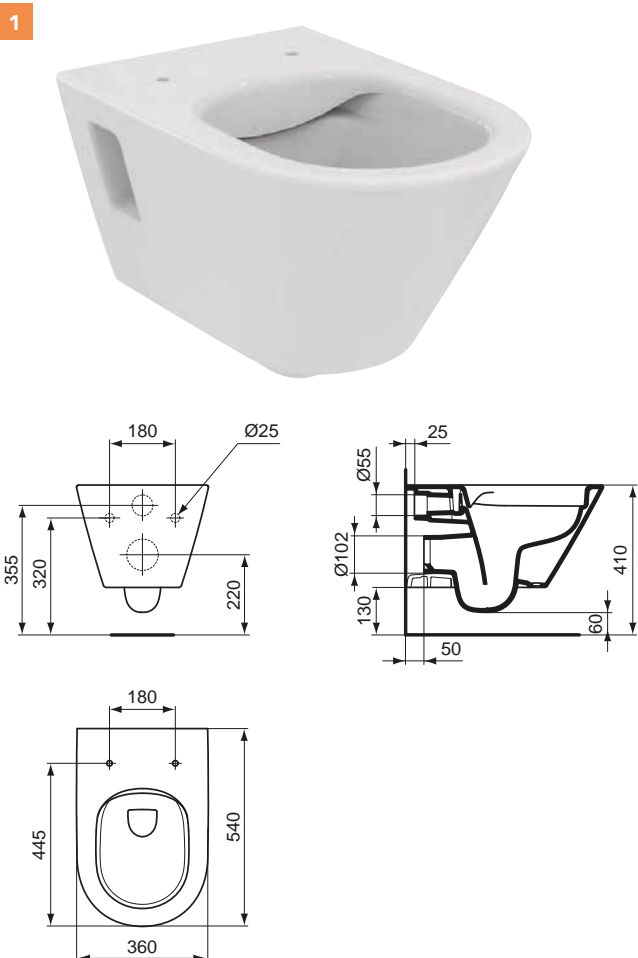

**NEW**

WC suspendu compact rond,  
caréné, sans bride

WC suspendu carré, caréné,  
sans bride

WC SUSPENDU ROND, SANS BRIDE

cotes en  
mm

CARACTÉRISTIQUES TECHNIQUES :

**1** L 360 x H 350 x P 540 mm.  
Cuvette suspendue ronde semi-carénée.  
Sans bride.  
Fixations apparentes.  
À monter avec un bâti-support non fourni.

**2** L 360 x H 345 x P 540 mm.  
Cuvette suspendue ronde entièrement carénée.  
Sans bride.  
Fixations par le dessus.  
À monter avec un bâti-support non fourni.

**A** Abattant rond à recouvrement thermodur avec frein de chute, déclinable.

**WC SUSPENDU ROND COMPACT, SANS BRIDE**

cotes en  
mm

1

**CARACTÉRISTIQUES TECHNIQUES :**

- 1** L 360 x H 350 x P 405 mm.  
Cuvette suspendue ronde compact entièrement carénée.  
Sans bride.  
Fixations par le dessus.  
À monter avec un bâti-support non fourni.

**WC SUSPENDU CARRÉ, SANS BRIDE**

cotes en  
mm

1

**CARACTÉRISTIQUES TECHNIQUES :**

- 1 L 360 x H 350 x P 445 mm.  
Cuvette suspendue carrée entièrement carénée.  
Sans bride.  
Fixations par le dessus.  
À monter avec un bâti-support non fourni.