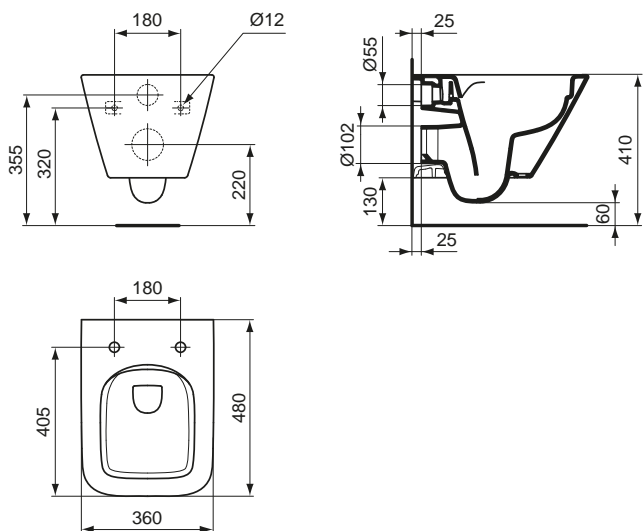

**2** L 360 x H 345 x P 540 mm.  
Cuvette suspendue ronde entièrement carénée.  
Sans bride.  
Fixations par le dessus.  
À monter avec un bâti-support non fourni.

**A** Abattant rond à recouvrement thermodur avec frein de chute, déclinable.

**WC SUSPENDU ROND COMPACT, SANS BRIDE**

cotes en  
mm

1

**CARACTÉRISTIQUES TECHNIQUES :**

- 1** L 360 x H 350 x P 405 mm.  
Cuvette suspendue ronde compact entièrement carénée.  
Sans bride.  
Fixations par le dessus.  
À monter avec un bâti-support non fourni.

**WC SUSPENDU CARRÉ, SANS BRIDE**

cotes en  
mm

1

**CARACTÉRISTIQUES TECHNIQUES :**

- 1 L 360 x H 350 x P 445 mm.  
Cuvette suspendue carrée entièrement carénée.  
Sans bride.  
Fixations par le dessus.  
À monter avec un bâti-support non fourni.

**WC SUSPENDU CARRÉ COMPACT, SANS BRIDE**

cotes en  
mm

1

**CARACTÉRISTIQUES TECHNIQUES :**

- 1** L 360 x H 350 x P 405 mm.  
Cuvette suspendue carrée compact entièrement carénée.  
Sans bride.  
Fixations par le dessus.  
À monter avec un bâti-support non fourni.