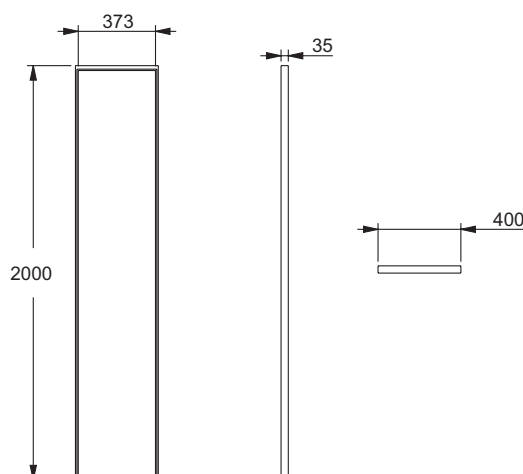

E94WI40

Collection : NOUVELLE VAGUE

Couleur* :

Principaux atouts :

Caractéristiques techniques

- DIMENSIONS : 200 x 40 cm
- MATÉRIAU : Verre avec encadrement en aluminium
- ÉPAISSEUR DE VERRE EN MM : 6
- COMPENSATION MURALE EN MM : 20
- CONFIGURATION : Espace ouvert
- TRAITEMENT ANTICALCAIRE : Oui
- COULEUR DES PROFILÉS : Noir inimitable
- POIDS : 13,5 kg
- TYPE D'INSTALLATION : En angle, en niche ou en îlot
- HAUTEUR DES PAROIS EN CM : 200
- TYPE DE PAROI : Paroi fixe
- DESCRIPTION PRODUIT : Panneau supplémentaire pour composer la paroi fixe verrière à la dimension de votre choix
- CONSEILS D'ENTRETIEN : Utiliser de l'eau tiède savonneuse pour le nettoyage. Ne pas utiliser de détergent acide ou abrasif.
- ETAGÈRE : Panneau seul

Produits requis

- CE940240 : Pack îlot avec étagère de 40 cm
- E94WS30 : Pack de départ paroi fixe verrière avec panneau de 30 cm - en angle
- E94WS40 : Pack de départ paroi fixe verrière avec panneau de 40 cm - en angle

Produits complémentaires

- E94WI30 : Panneau fixe 30 cm pour paroi fixe verrière

Dessin technique

Descriptif CCTP : Panneau fixe 40 cm pour paroi fixe verrière. E94WI40. Collection : NOUVELLE VAGUE. DIMENSIONS : 200 x 40 cm. POIDS : 13,5 kg. MATÉRIAU : Verre avec encadrement en aluminium. TYPE D'INSTALLATION : En angle, en niche ou en îlot. ÉPAISSEUR DE VERRE EN MM : 6. HAUTEUR DES PAROIS EN CM : 200. COMPENSATION MURALE EN MM : 20. TYPE DE PAROI : Paroi fixe. CONFIGURATION : Espace ouvert. DESCRIPTION PRODUIT : Panneau supplémentaire pour composer la paroi fixe verrière à la dimension de votre choix. TRAITEMENT ANTICALCAIRE : Oui. CONSEILS D'ENTRETIEN : Utiliser de l'eau tiède savonneuse pour le nettoyage. Ne pas utiliser de détergent acide ou abrasif. COULEUR DES PROFILÉS : Noir inimitable. ETAGÈRE : Panneau seul.