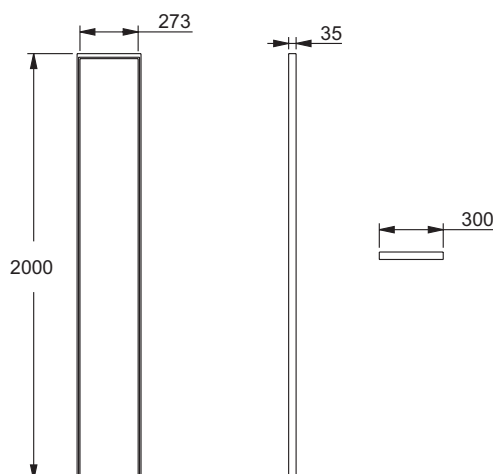

### Caractéristiques techniques

- DIMENSIONS : 200 x 30 cm
- MATÉRIAU : Verre avec encadrement en aluminium
- ÉPAISSEUR DE VERRE EN MM : 6
- COMPENSATION MURALE EN MM : 20
- CONFIGURATION : Espace ouvert
- TRAITEMENT ANTICALCAIRE : Oui
- COULEUR DES PROFILÉS : Noir inimitable
- POIDS : 10,5 kg
- TYPE D'INSTALLATION : En angle, en niche ou en îlot
- HAUTEUR DES PAROIS EN CM : 200
- TYPE DE PAROI : Paroi fixe
- DESCRIPTION PRODUIT : Panneau supplémentaire pour composer la paroi fixe verrière à la dimension de votre choix
- CONSEILS D'ENTRETIEN : Utiliser de l'eau tiède savonneuse pour le nettoyage. Ne pas utiliser de détergent acide ou abrasif.
- ETAGÈRE : Panneau seul

### Produits requis

- CE940230 : Pack îlot avec étagère de 30 cm
- E94WS30 : Pack de départ paroi fixe verrière avec panneau de 30 cm - en angle
- E94WS40 : Pack de départ paroi fixe verrière avec panneau de 40 cm - en angle

### Dessin technique

Descriptif CCTP : Panneau fixe 30 cm pour paroi fixe verrière. E94WI30. Collection : NOUVELLE VAGUE. DIMENSIONS : 200 x 30 cm. POIDS : 10,5 kg. MATÉRIAU : Verre avec encadrement en aluminium. TYPE D'INSTALLATION : En angle, en niche ou en îlot. ÉPAISSEUR DE VERRE EN MM : 6. HAUTEUR DES PAROIS EN CM : 200. COMPENSATION MURALE EN MM : 20. TYPE DE PAROI : Paroi fixe. CONFIGURATION : Espace ouvert. DESCRIPTION PRODUIT : Panneau supplémentaire pour composer la paroi fixe verrière à la dimension de votre choix. TRAITEMENT ANTICALCAIRE : Oui. CONSEILS D'ENTRETIEN : Utiliser de l'eau tiède savonneuse pour le nettoyage. Ne pas utiliser de détergent acide ou abrasif. COULEUR DES PROFILÉS : Noir inimitable. ETAGÈRE : Panneau seul.