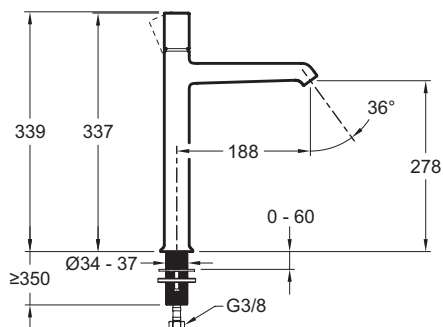

E24168

Collection : RIVOLI

Couleur* :

CP - Chrome

Principaux atouts :

Caractéristiques techniques

- MATÉRIAU : N/A
- TYPE : Mitigeur
- HAUTEUR TOTALE DU ROBINET (MM) : 335
- RACCORDS : Avec flexibles d'alimentation
- GARANTIE FINITION : 10 ans
- TYPE D'INSTALLATION : 1 trou
- DÉBIT (L/MN SOUS 3 BARS) : 5 l/mn
- SAILLIE DU BEC (MM) : 190
- GARANTIE MÉCANISME : 5 ans

Bénéfices consommateurs

- ÉCONOMIE : débit d'eau limité à 5 l/mn
- DESIGN MODERNE : Un corps fin et élancé grâce à une cartouche de 25 mm
- CONFORT D'UTILISATION : Une hauteur de 27,8 cm sous aérateur et une inclinaison du bec qui permettent une bonne projection d'eau

Bénéfices installateurs

- INSTALLATION SIMPLIFIÉE : Grâce à un kit de fixation avec queue filetée

Dessin technique

Descriptif CCTP : Mitigeur lavabo - modèle haut. E24168. Collection : RIVOLI. MATÉRIAU : N/A. TYPE D'INSTALLATION : 1 trou. TYPE : Mitigeur. DÉBIT (L/MN SOUS 3 BARS) : 5 l/mn. HAUTEUR TOTALE DU ROBINET (MM) : 335. SAILLIE DU BEC (MM) : 190. RACCORDS : Avec flexibles d'alimentation. GARANTIE MÉCANISME : 5 ans. GARANTIE FINITION : 10 ans.