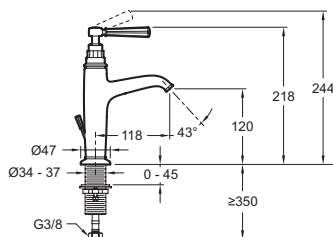

E24307

Collection : CLÉO 1889

Couleur* :

CP - Chrome

BGG - Or beige

Principaux atouts :

Caractéristiques techniques

- MATÉRIAU : N/A
- TYPE : Mitigeur
- HAUTEUR TOTALE DU ROBINET (MM) : 218
- RACCORDS : Avec flexibles d'alimentation
- VIDAGE : Avec vidage
- GARANTIE MÉCANISME : 5 ans
- TYPE D'INSTALLATION : 1 trou
- DÉBIT (L/MN SOUS 3 BARS) : 5 l/mn
- SAILLIE DU BEC (MM) : 118
- MÉCANISME : Cartouche à disques céramique
- PRODUIT INCLUS : Vidage
- GARANTIE FINITION : Chrome 10 ans / PVD 25 ans

Bénéfices installateurs

- INSTALLATION SIMPLIFIÉE : Grâce à un kit de fixation avec queue fileté

Dessin technique

Descriptif CCTP : Mitigeur lavabo avec vidage. E24307. Collection : CLÉO 1889. MATÉRIAU : N/A. TYPE D'INSTALLATION : 1 trou. TYPE : Mitigeur. DÉBIT (L/MN SOUS 3 BARS) : 5 l/mn. HAUTEUR TOTALE DU ROBINET (MM) : 218. SAILLIE DU BEC (MM) : 118. RACCORDS : Avec flexibles d'alimentation. MÉCANISME : Cartouche à disques céramique. VIDAGE : Avec vidage. PRODUIT INCLUS : Vidage. GARANTIE MÉCANISME : 5 ans. GARANTIE FINITION : Chrome 10 ans / PVD 25 ans.