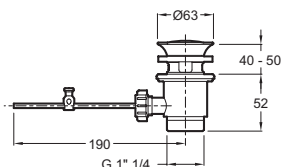

E24307

Collection : CLÉO 1889

Couleur* :

CP - Chrome

BGG - Or beige

Principaux atouts :

Caractéristiques techniques

- MATÉRIAU : N/A
- TYPE : Mitigeur
- HAUTEUR TOTALE DU ROBINET (MM) : 218
- RACCORDS : Avec flexibles d'alimentation
- VIDAGE : Avec vidage
- GARANTIE MÉCANISME : 5 ans
- TYPE D'INSTALLATION : 1 trou
- DÉBIT (L/MN SOUS 3 BARS) : 5 l/mn
- SAILLIE DU BEC (MM) : 118
- MÉCANISME : Cartouche à disques céramique
- PRODUIT INCLUS : Vidage
- GARANTIE FINITION : Chrome 10 ans / PVD 25 ans

Bénéfices installateurs

- INSTALLATION SIMPLIFIÉE : Grâce à un kit de fixation avec queue fileté

Dessin technique

Descriptif CCTP : Mitigeur lavabo avec vidage. E24307. Collection : CLÉO 1889. MATÉRIAU : N/A. TYPE D'INSTALLATION : 1 trou. TYPE : Mitigeur. DÉBIT (L/MN SOUS 3 BARS) : 5 l/mn. HAUTEUR TOTALE DU ROBINET (MM) : 218. SAILLIE DU BEC (MM) : 118. RACCORDS : Avec flexibles d'alimentation. MÉCANISME : Cartouche à disques céramique. VIDAGE : Avec vidage. PRODUIT INCLUS : Vidage. GARANTIE MÉCANISME : 5 ans. GARANTIE FINITION : Chrome 10 ans / PVD 25 ans.