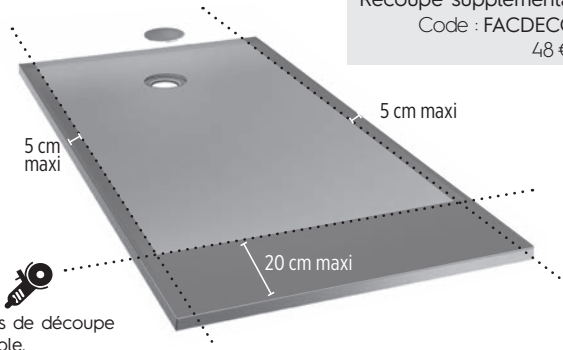

INFO SUR LA DÉCOUPE

1ÈRE DÉCOUPE GRATUITE
Recoupe supplémentaire
Code : FACDECORI
48 €^{TTC}

- La découpe est réalisée en usine sur demande et regelcoatée pour une étanchéité et une protection parfaite.
- La retouche est faite dans un coloris identique ou assorti à celui du receveur. Cependant de légères différences de ton peuvent apparaître.
- Toujours poser le côté recoupé contre un mur.
- Toujours poser encastré si la recoupe se fait sur un chant visible.
- Recoupe d'ajustage possible par l'installateur sur place.