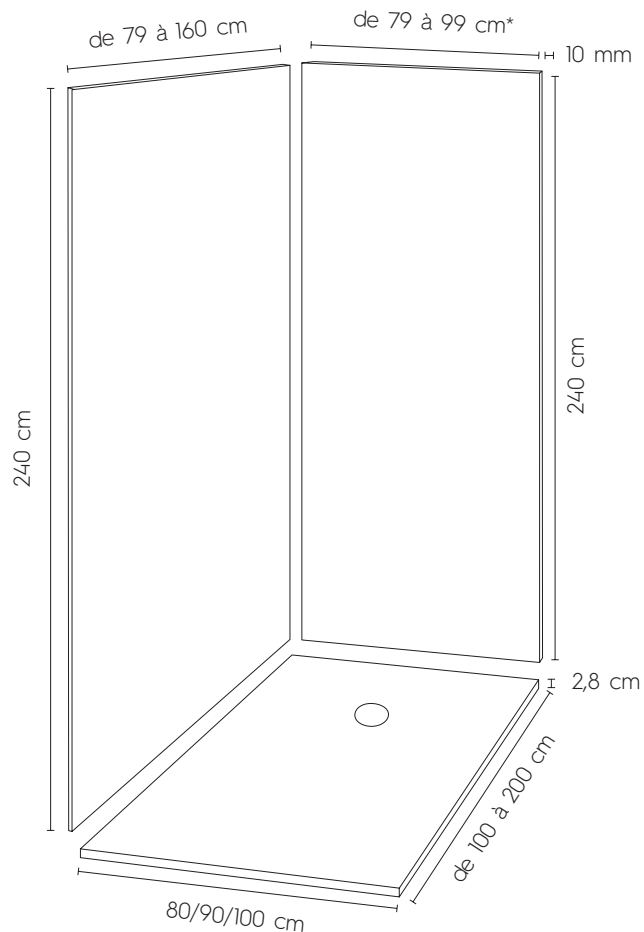

DOUCHE XXL

NOUVEAUTÉ 2023

**LA COLLECTION DE
RECEVEURS &
PANNEAUX MURAUX
SPÉCIALE
GRANDES DOUCHES !**

Receveur et panneaux muraux - Coloris SMO 319 Silk

RECEVEURS DOUCHE XXL

- Largeur 80/90/100cm.
- Jusqu'à 200cm de long, pour les remplacements de baignoires.
- Receveur de douche à fond plat pour pose au sol ou encastré.
- Ajustable sur chantier.
- **Texture sablée** intemporelle et agréable au toucher.
- 8 coloris mats **antidérapants PN24**.
- Epaisseur **28 mm**, poids **38 kg/m²**
- Livré avec **cache-bonde assorti SMO™**.
- Bonde de grand débit visible.

RECOUPES SUR LA LARGEUR

De 70 à 74 cm,
de 80 à 84 cm,
de 90 à 94 cm
découpe des deux cotés.

De 75 à 79 cm,
de 85 à 89 cm,
de 95 à 99 cm
découpe d'un côté.

Égal à 80 cm,
et à 90 cm et 100 cm
pas de découpe.

PANNEAUX MURAUX DOUCHE XXL

*Prévoir ici des panneaux de 79, 89 ou 99cm.

- Epaisseur 10 mm.
- 4 chants arrondis finis, pose sans joint.
- Texture veloutée Velvet.
- Ajustable sur chantier.

LARGEUR	HAUTEUR 240CM (ÉPAISSEUR 10MM)	
79 cm	ZPANXXL24079	630 €
89 cm	ZPANXXL24089	720 €
99 cm	ZPANXXL24099	835 €
120 cm	ZPANXXL240120	930 €
140 cm	ZPANXXL240140	1 047 €
160 cm	ZPANXXL240160	1 170 €