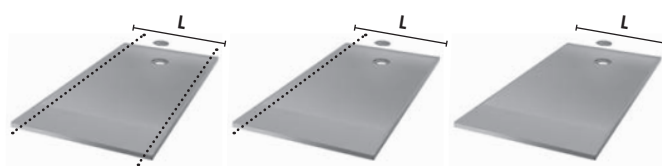

DOUCHE XXL

NOUVEAUTÉ 2023

**LA COLLECTION DE
RECEVEURS &
PANNEAUX MURAUX
SPÉCIALE
GRANDES DOUCHES !**

Receveur et panneaux muraux - Coloris SMO 319 Silk

RECEVEURS DOUCHE XXL

- Largeur 80/90/100cm.
- Jusqu'à 200cm de long, pour les remplacements de baignoires.
- Receveur de douche à fond plat pour pose au sol ou encastré.
- Ajustable sur chantier.
- **Texture sablée** intemporelle et agréable au toucher.
- 8 coloris mats **antidérapants PN24**.
- Epaisseur **28 mm**, poids **38 kg/m²**
- Livré avec **cache-bonde assorti SMO™**.
- Bonde de grand débit visible.

LONGUEURS	LARGEUR 100 cm	
100 cm	ZBXXL0100100	660 €
120 cm	ZBXXL0100120	775 €
140 cm	ZBXXL0100140	890 €
160 cm	ZBXXL0100160	999 €
180 cm	ZBXXL0100180	1 099 €
200 cm	ZBXXL0100200	1 199 €

INFO SUR LA DÉCOUPE

RECOUPES SUR LA LARGEUR

De 70 à 74 cm,
de 80 à 84 cm,
de 90 à 94 cm
découpe des deux cotés.

De 75 à 79 cm,
de 85 à 89 cm,
de 95 à 99 cm
découpe d'un côté.

Égal à 80 cm,
et à 90 cm et 100 cm
pas de découpe.

PANNEAUX MURAUX DOUCHE XXL

*Prévoir ici des panneaux de 79, 89 ou 99cm.

- Epaisseur 10 mm.
- 4 chants arrondis finis, pose sans joint.
- Texture veloutée Velvet.
- Ajustable sur chantier.

LARGEUR	HAUTEUR 240CM (ÉPAISSEUR 10MM)	
79 cm	ZPANXXL24079	630 €
89 cm	ZPANXXL24089	720 €
99 cm	ZPANXXL24099	835 €
120 cm	ZPANXXL240120	930 €
140 cm	ZPANXXL240140	1 047 €
160 cm	ZPANXXL240160	1 170 €