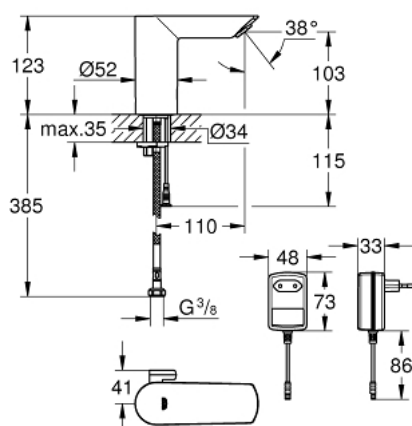

## 36 453 000 Mitigeur lavabo infrarouge 1/2" avec limiteur de température

[https://www.grohe.fr/fr\\_fr/mitigeur-lavabo-infrarouge-1-2-avec-limiteur-de-temperature-36453000.html](https://www.grohe.fr/fr_fr/mitigeur-lavabo-infrarouge-1-2-avec-limiteur-de-temperature-36453000.html)

- Avec capteur infra-rouge bi-directionnel
- Avec transformateur 100-230 V AC, 50-60 Hz, 6 V DC
- **GROHE StarLight** Chrome éclatant et durable
- **GROHE EcoJoy** économie d'eau, **mousseur 5 l/min**
- **GROHE Zero conduit d'eau isolé - sans plomb ni nickel**
- Corps en polymère
- Flexibles de raccordement souples, sertis d'usine
- Clapets anti-retour
- Filtres intégrés
- Avec électrovanne intégrée
- Système de montage rapide
- 7 programmes paramétrés:
- Rinçage automatique
- Désinfection thermique
- Mode nettoyage
- Fonctions additionnelles et paramétrages précis par la télécommande 36 407
- Marquage de conformité CE
- Classe acoustique groupe 1 (DIN 4109)
- **Une éco-participation EEE est comprise dans ce prix**