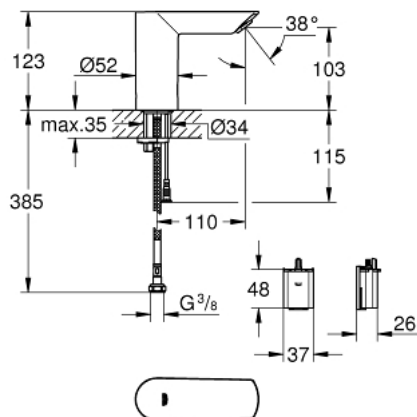

36 452 000 Robinet lavabo Infrarouge monofluide

https://www.grohe.fr/fr_fr/robinet-lavabo-infrarouge-monofluide-36452000.html

- Avec capteur infra-rouge bi-directionnel
- Pour eau froide ou prémixtée
- **Pile lithium 6V, type CR-P2**
- Durée de vie des piles : environ 7 ans (150 activations par jour)
- **GROHE StarLight** Chrome éclatant et durable
- **GROHE EcoJoy** économie d'eau, **mousseur 5 l/min**
- **GROHE Zero conduit d'eau isolé - sans plomb ni nickel**
- Corps en polymère
- Flexible de raccordement souple
- Filtres intégrés
- Avec électrovanne intégrée
- Batterie externe
- Système de montage rapide
- Voyant indicateur pile déchargée
- 7 programmes paramétrés:
- Rinçage automatique
- Désinfection thermique
- Mode nettoyage
- Fonctions additionnelles et paramétrages précis par la télécommande 36 407
- Marquage de conformité CE
- Classe acoustique groupe 1 (DIN 4109)
- **Une éco-participation EEE est comprise dans ce prix**