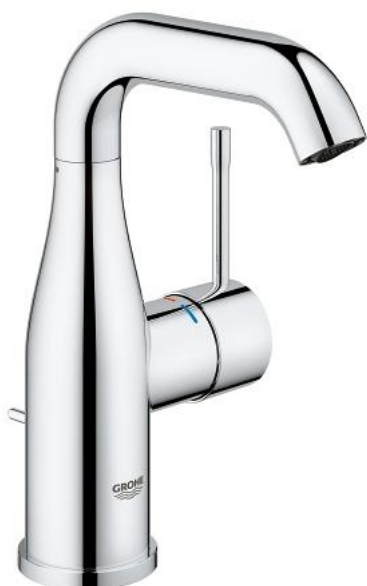

## 23 462 001 Essence Mitigeur monocommande Lavabo Taille M

[https://www.grohe.fr/fr\\_fr/essence-mitigeur-monocommande-lavabo-br-taille-m-23462001.html](https://www.grohe.fr/fr_fr/essence-mitigeur-monocommande-lavabo-br-taille-m-23462001.html)

- Monotrou sur plaque
- Levier de commande métallique
- **GROHE SilkMove** Cartouche en céramique 28 mm
- avec limiteur de température
- **GROHE StarLight** Chrome éclatant et durable
- **GROHE EcoJoy** économie d'eau, **mousseur 5 l/min**
- GROHE AquaGuide mousseur ajustable
- **GROHE QuickFix Plus** installation ultra rapide
- Bec mobile avec butée et mousseur
- Tirette et garniture de vidage 1-1/4"
- Flexibles de raccordement souples, sertis d'usine
- Pression minimale 1 bar