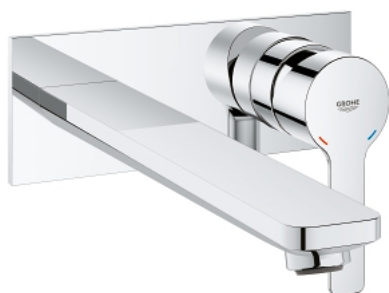

## 23 444 001 Lineare Mitigeur monocommande 2 trous lavabo Taille L

[https://www.grohe.fr/fr\\_fr/lineare-mitigeur-monocommande-2-trous-lavabo-br-taille-l-23444001.html](https://www.grohe.fr/fr_fr/lineare-mitigeur-monocommande-2-trous-lavabo-br-taille-l-23444001.html)

- Montage mural apparent
- **A associer impérativement avec :**
- 23 571 - Corps encastré pour ensemble mural 2 trous
- **Livré sans le corps encastré**
- Rosace en métal
- Levier de commande métallique
- **GROHE StarLight** Chrome éclatant et durable
- **GROHE EcoJoy** économie d'eau, **mousseur 5 l/min**
- GROHE AquaGuide mousseur ajustable
- Entraxe 110 mm
- saillie 207 mm
- Pression minimale 1 bar