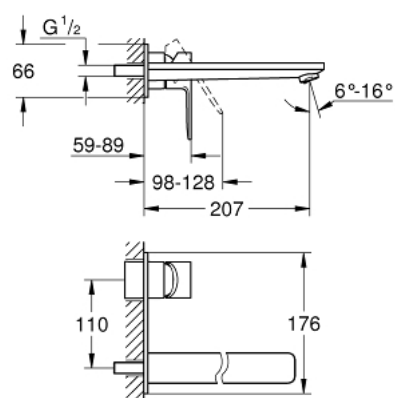

## 23 444 001 Lineare Mitigeur monocommande 2 trous lavabo Taille L

[https://www.grohe.fr/fr\\_fr/lineare-mitigeur-monocommande-2-trous-lavabo-br-taille-l-23444001.html](https://www.grohe.fr/fr_fr/lineare-mitigeur-monocommande-2-trous-lavabo-br-taille-l-23444001.html)

- Montage mural apparent
- **A associer impérativement avec :**
- 23 571 - Corps encastré pour ensemble mural 2 trous
- **Livré sans le corps encastré**
- Rosace en métal
- Levier de commande métallique
- **GROHE StarLight** Chrome éclatant et durable
- **GROHE EcoJoy** économie d'eau, **mousseur 5 l/min**
- GROHE AquaGuide mousseur ajustable
- Entraxe 110 mm
- saillie 207 mm
- Pression minimale 1 bar