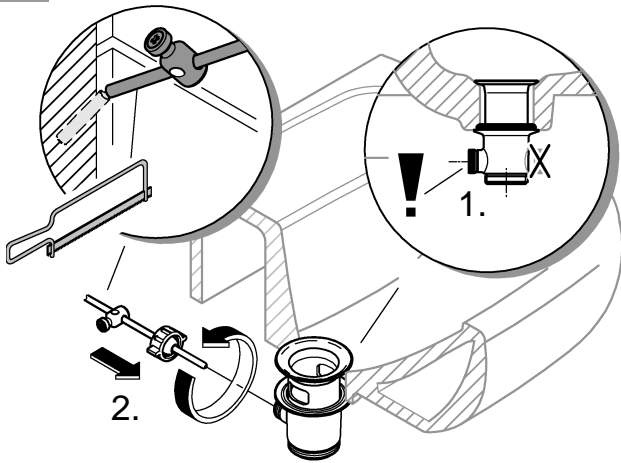

7

8

9

10

*19 332 	32mm 
*19 017 	13mm 
	07 052 180mm *07 341 350mm

Pure Freude an Wasser

GROHE
WAVES

D