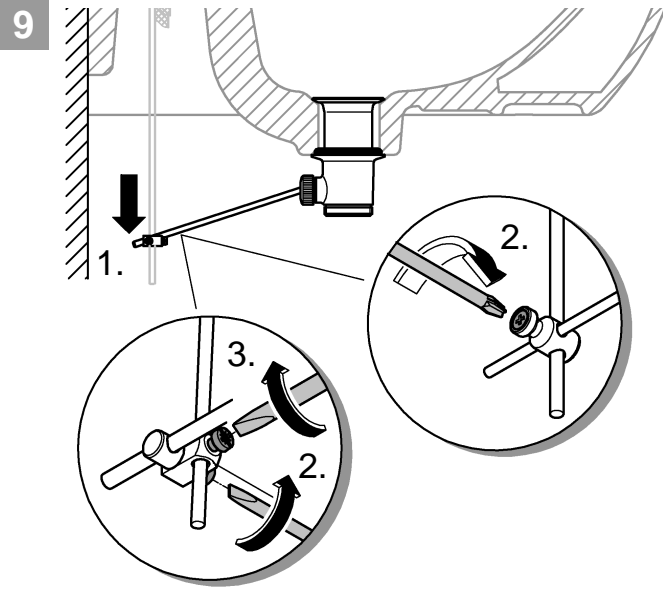

7

8

9

10

*19 332 	32mm 
*19 017 	13mm 
	07 052 180mm *07 341 350mm

Pure Freude an Wasser

GROHE
WAVES

D