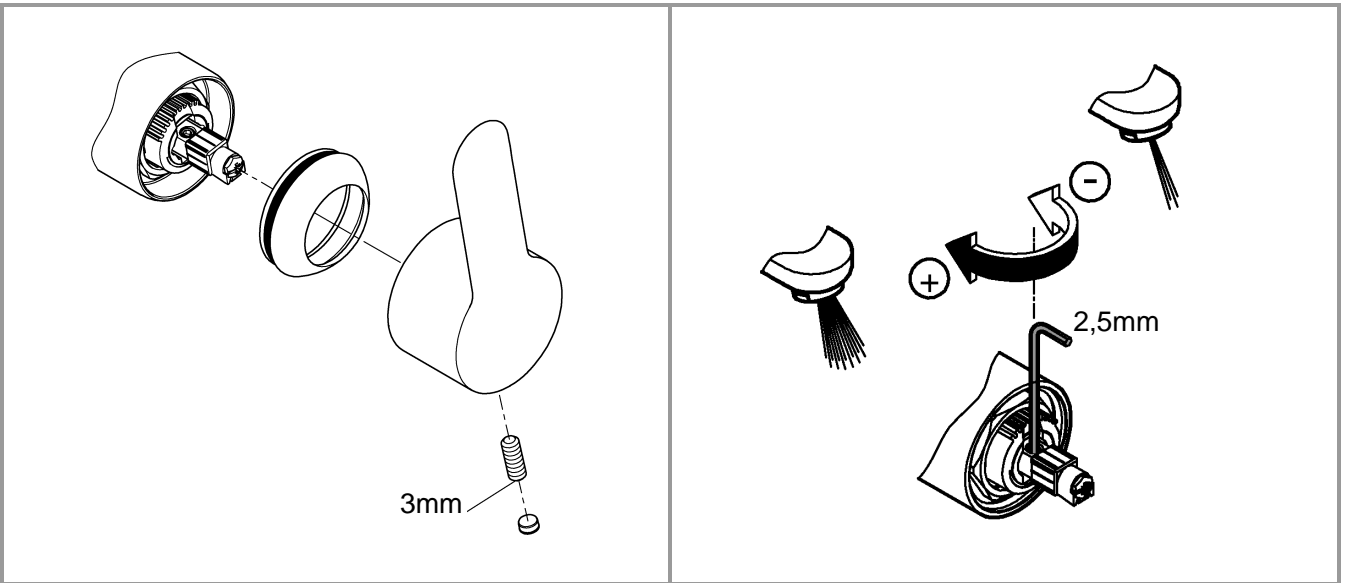

7

8

9

10

*19 332 	32mm 
*19 017 	13mm 
	07 052 180mm *07 341 350mm

Pure Freude an Wasser

GROHE
WAVES

D