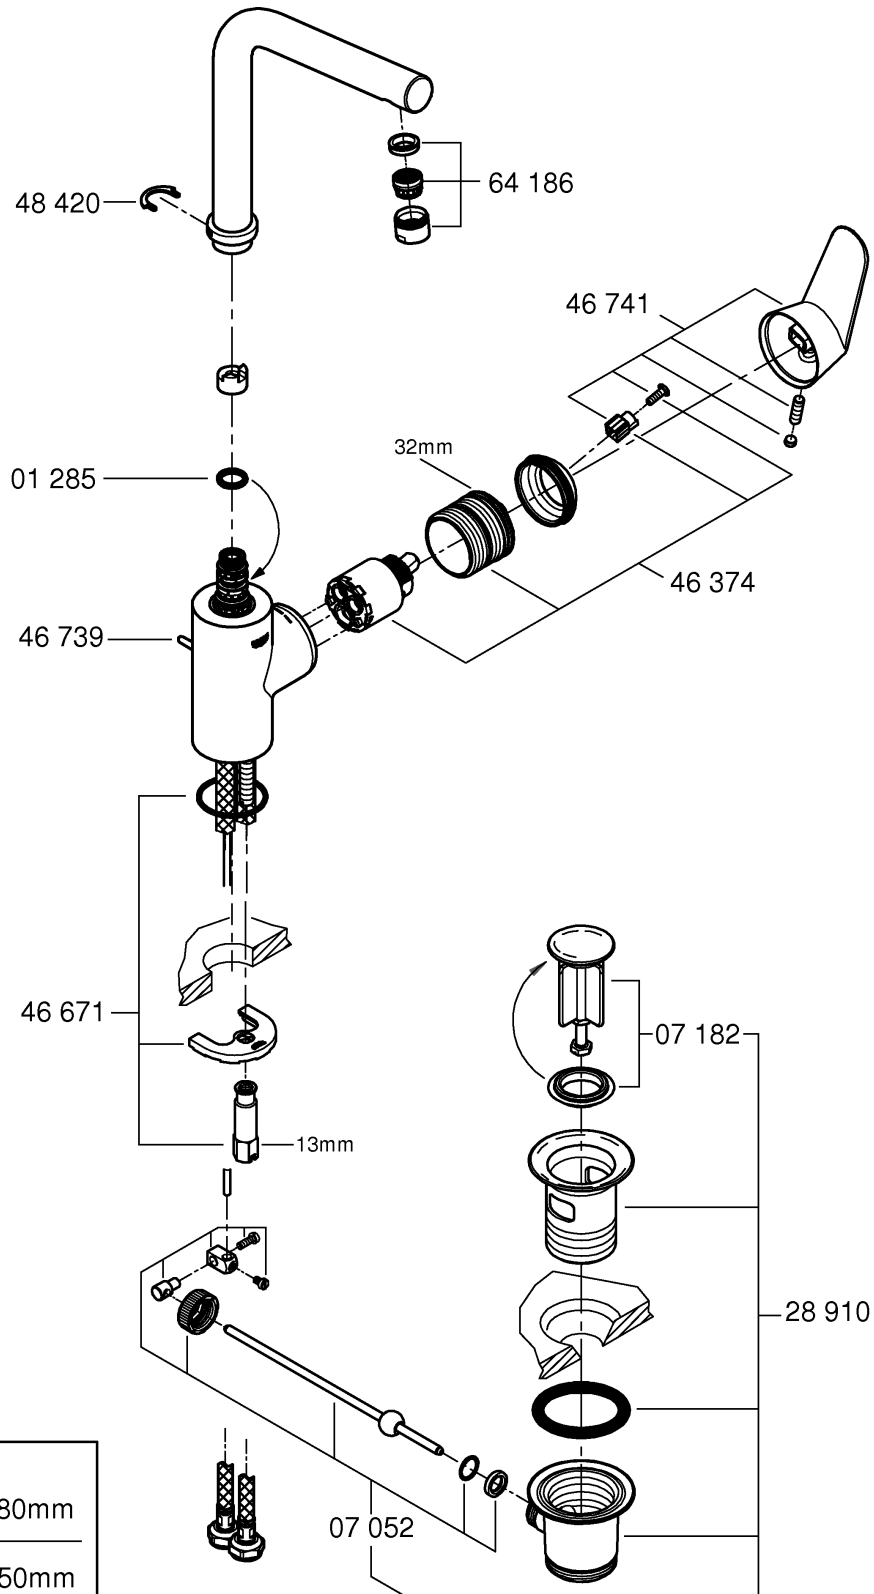

7

8

9

10

*19 332 	32mm 
*19 017 	13mm 
	07 052 180mm *07 341 350mm

Pure Freude an Wasser

GROHE
WAVES

D