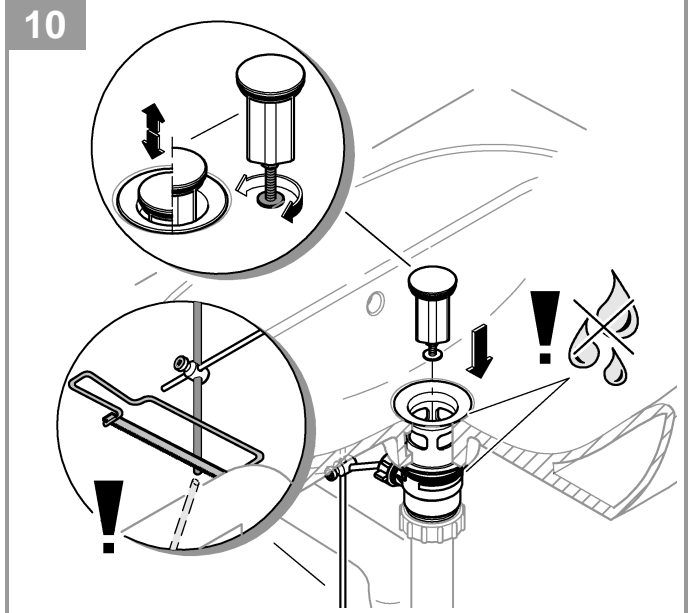

7

8

9

10

*19 332 	32mm 
*19 017 	13mm 
	07 052 180mm *07 341 350mm

Pure Freude an Wasser

GROHE
WAVES

D