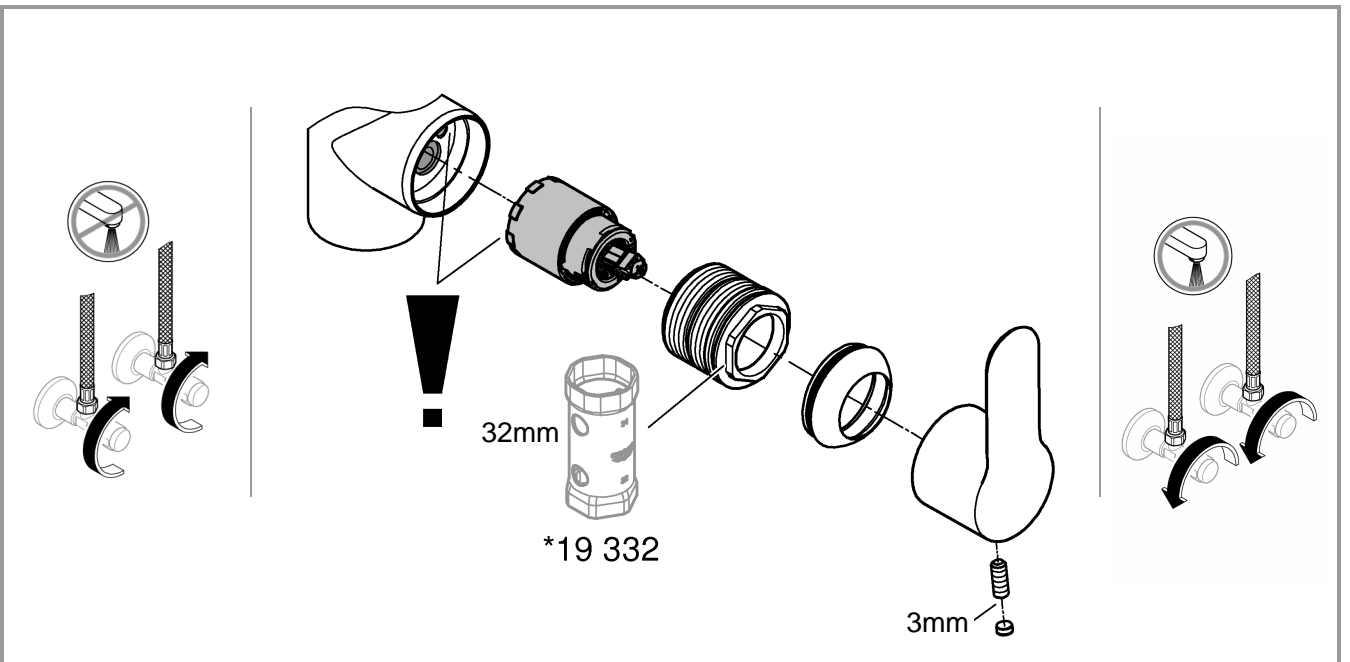

7

8

9

10

*19 332 	32mm 
*19 017 	13mm 
	07 052 180mm *07 341 350mm

Pure Freude an Wasser

GROHE
WAVES

D