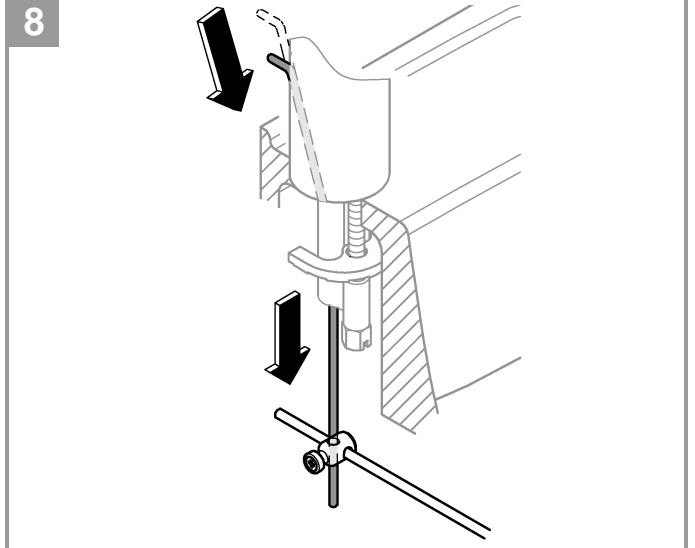

7

8

9

10

*19 332 	32mm 
*19 017 	13mm 
	07 052 180mm *07 341 350mm

Pure Freude an Wasser

GROHE
WAVES

D