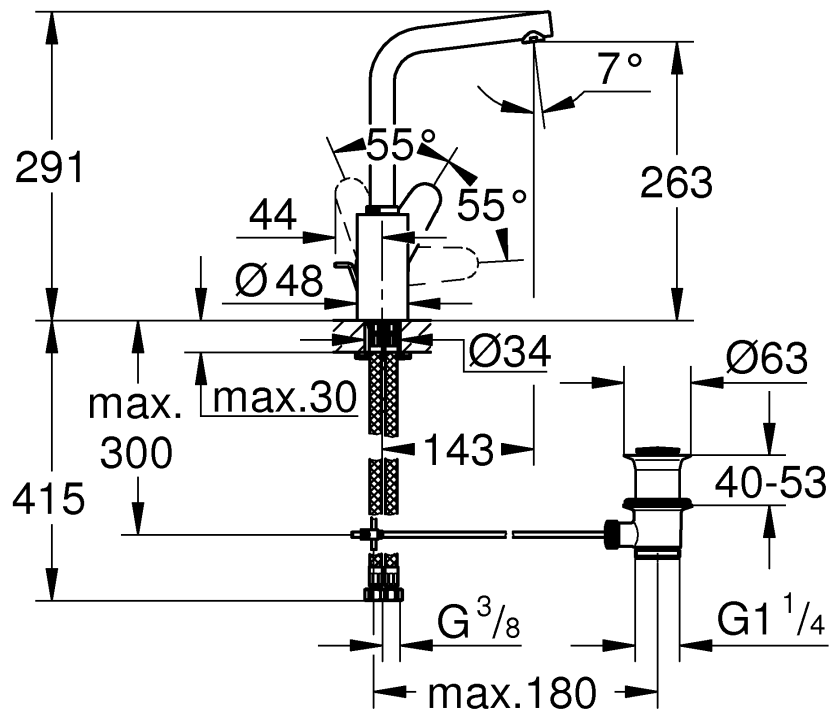

23 054

DIN 1988
DIN EN 806

1

2

3

4

5

6

7

8

9

10

*19 332 	32mm 
*19 017 	13mm 
	07 052 180mm *07 341 350mm

Pure Freude an Wasser

GROHE
WAVES

D