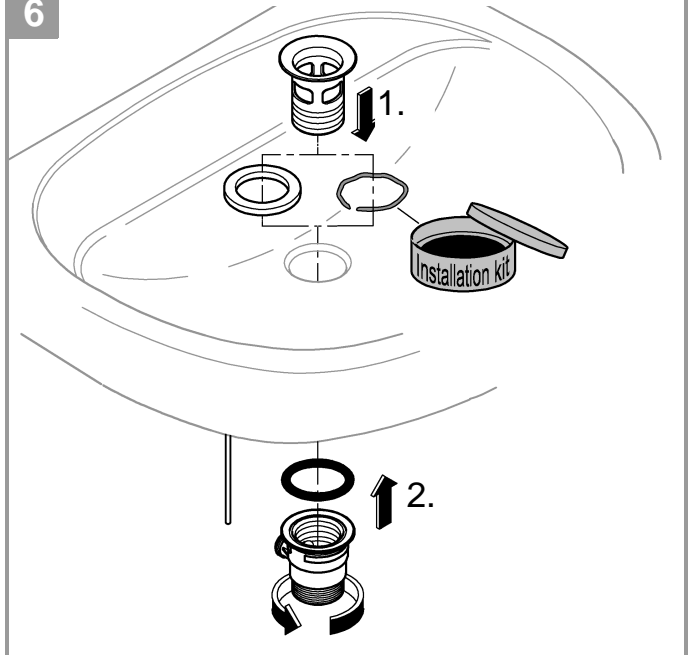

7

8

9

10

*19 332 	32mm 
*19 017 	13mm 
	07 052 180mm *07 341 350mm

Pure Freude an Wasser

GROHE
WAVES

D