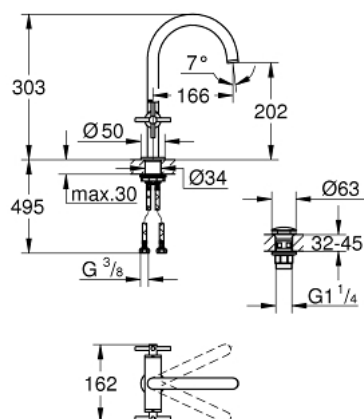

21 019 003 GROHE ATRIO MÉLANGEUR MONOTROU TAILLE L

DESCRIPTION DU PRODUIT

- Tête à disques céramique Carbodur 1/2"; 1/4 de tour
- **GROHE StarLight** Chrome éclatant et durable
- GROHE EcoJoy 5 l/min mousseur laminaire
- Système de montage rapide
- Bec mobile avec butée et mousseur
- Bonde de vidage à système "clic-clac" - sortie 1-1/4"
- Flexibles de raccordement souples, sertis d'usine
- Croisillons
- Deux différents sets de finitions sont inclus : un set avec les marquages "H" pour eau chaude et "C" pour eau froide et un set sans aucun marquage

21 019 003 GROHE ATRIO MÉLANGEUR MONOTROU TAILLE L

PIÈCES DÉTACHÉES

- 1: Atrio New croisillon (N ° de commande 18026003)
- 2: tête 1/2" (N ° de commande 45883000)
- 3: joint torique x 20 (N ° de commande 0128500M)
- 4: rondelle d'arrêt (N ° de commande 4826600M)
- 5: Brise-jet Laminar pour gamme Atrio New (N ° de commande 48408000)
- 6: jeu de montage (N ° de commande 48384000)
- 7: GARNITURE DE VIDAGE (N ° de commande 65807000)
- 8: tête 1/2" (N ° de commande 45882000)