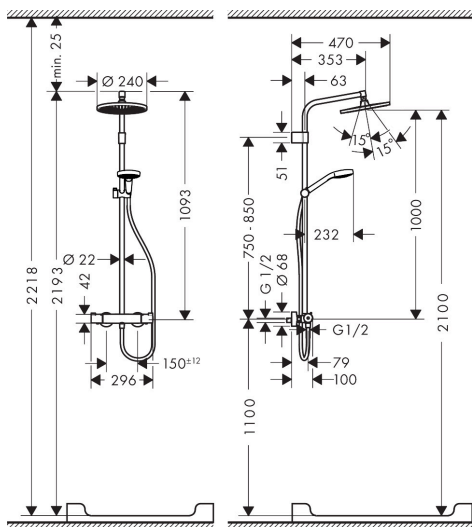

## Caractéristiques

- comprenant: douche de tête, douchette à main, thermostatique de douche, flexible de douche, curseur, barre de douche
- douche de tête Crometta S 240
- dimension de la douche de tête, douche de tête : 240 mm
- type de jet de la douche de tête : Jet Rain
- débit minimal: 5 l/min
- débit du jet Rain sous 3 bars de pression: 7 l/min
- type de jet de la douchette à main: Jet Rain, Jet IntenseRain, Jet TurboRain
- débit maximal de la douchette à main sous 3 bar de pression: 7 l/min
- débit maximal pour colonne de douche à 3 bar : 7 l/min
- pression minimum en fonctionnement: 0,8 bar
- pression maximum en fonctionnement: 10 bar
- articulation à rotule: angle réglable de la douche de tête
- curseur réglable en hauteur
- longueur du bras de douche : 350 mm
- thermostatique Ecostat 1001 CL
- SafetyStop à 40 °C
- limiteur d'eau chaude réglable
- convient au chauffe-eau instantané
- distance du centre: 150 mm ± 12 mm
- support mural variable
- tube recoupable
- sécurité contre le retour d'eau

## Certificats

Marque hansgrohe  
 Nom de l'article **Top**  
 Numéro de l'article 26073000  
 Finition Chrome  
 Pos. 1

## Schéma d'écoulement

Marque	hansgrohe
Nom de l'article	<b>Top</b>
Numéro de l'article	26073000
Finition	Chrome
Pos.	1

## Exemples d'installation

Les dimensions peuvent varier en raison des tolérances céramiques liées au processus de production.