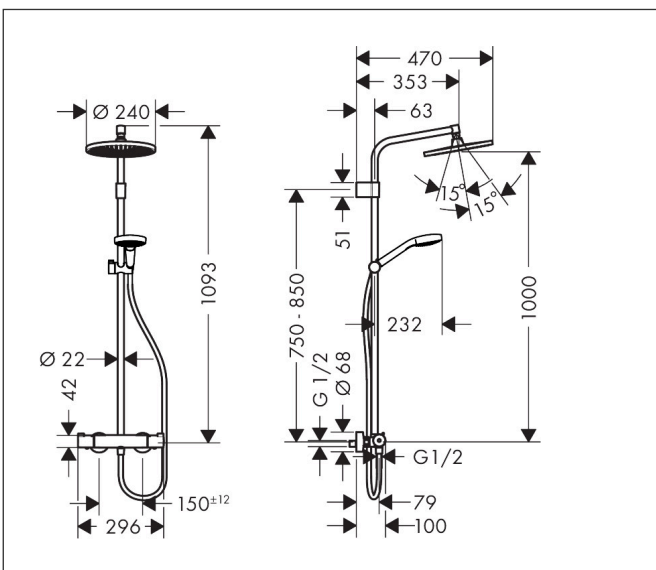

Marque hansgrohe  
 Nom de l'article **Top**  
 Numéro de l'article 26073000  
 Finition Chrome  
 Pos. 1

## Plan géométral

## Caractéristiques

- comprenant: douche de tête, douchette à main, thermostatique de douche, flexible de douche, curseur, barre de douche
- douche de tête Crometta S 240
- dimension de la douche de tête, douche de tête : 240 mm
- type de jet de la douche de tête : Jet Rain
- débit minimal: 5 l/min
- débit du jet Rain sous 3 bars de pression: 7 l/min
- type de jet de la douchette à main: Jet Rain, Jet IntenseRain, Jet TurboRain
- débit maximal de la douchette à main sous 3 bar de pression: 7 l/min
- débit maximal pour colonne de douche à 3 bar : 7 l/min
- pression minimum en fonctionnement: 0,8 bar
- pression maximum en fonctionnement: 10 bar
- articulation à rotule: angle réglable de la douche de tête
- curseur réglable en hauteur
- longueur du bras de douche : 350 mm
- thermostatique Ecostat 1001 CL
- SafetyStop à 40 °C
- limiteur d'eau chaude réglable
- convient au chauffe-eau instantané
- distance du centre: 150 mm ± 12 mm
- support mural variable
- tube recoupable
- sécurité contre le retour d'eau

## Exemples d'installation

Les dimensions peuvent varier en raison des tolérances céramiques liées au processus de production.