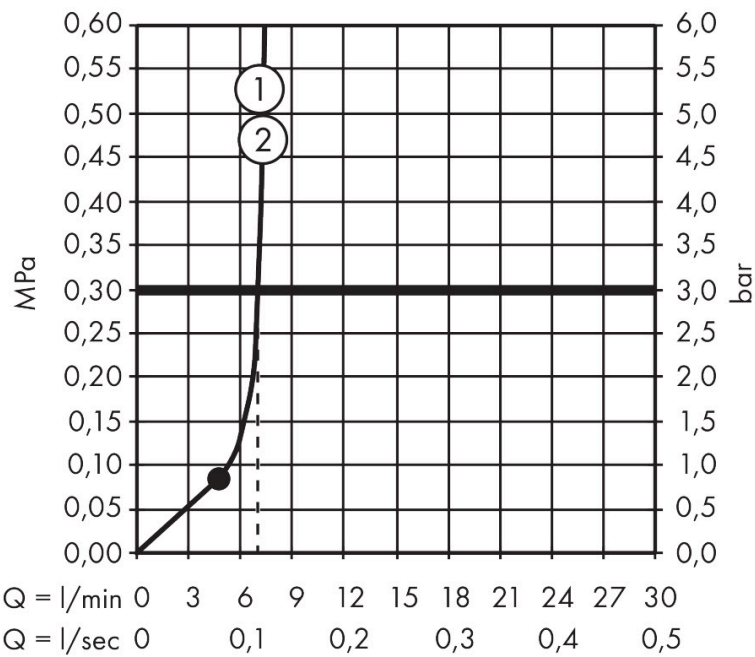

Marque hansgrohe
Nom de l'article **Top**
Numéro de l'article 26073000
Finition Chrome
Pos. 1

Schéma d'écoulement