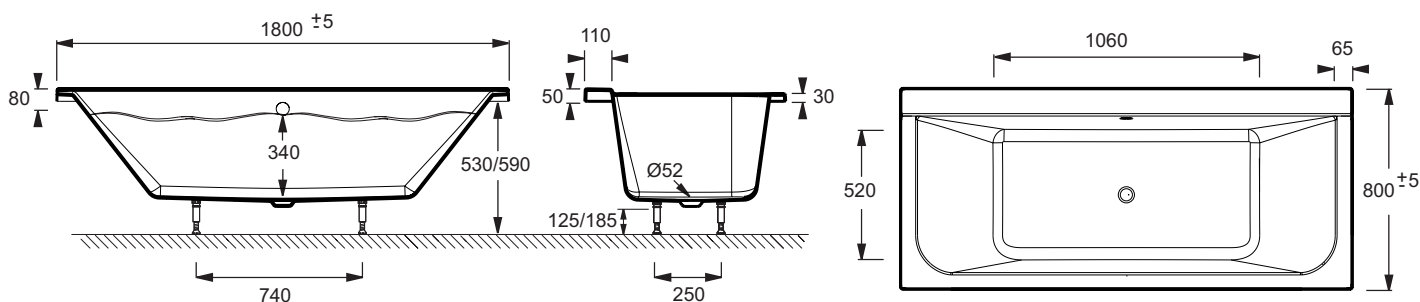

E6D165

Collection : L-AUBADE Création

Principaux atouts :

Caractéristiques techniques

- DIMENSIONS : 180 x 80 x 59 cm
- MATÉRIAU : Acrylique
- VOLUME (L) : 234/164
- HAUTEUR DES PIEDS : de 11 à 17 cm
- VERSION : Encastrée
- MARCHE-PIEDS : Non
- TABLIER ASSOCIÉ EN OPTION : Non
- LARGEUR INTÉRIEURE FOND DE CUVE : 52 cm
- EQUIPABLE EN BALNÉO : Non

- POIDS : 22 kg
- TYPE D'INSTALLATION : Encastré
- FORME : Rectangulaire
- DIAMÈTRE DE BONDE (CM) : 5,2
- PIEDS : Inclus
- VIDAGE : En option
- LONGUEUR INTÉRIEURE FOND DE CUVE : 106 cm
- BAIGNOIRE DEUX PLACES : Oui
- GARANTIE : 10 ans

Bénéfices consommateurs

- ERGONOMIQUE : Baignoire à double dos ergonomique pour le confort du bain (seul ou à deux) et au large fond plat confortable pour l'aisance en position douche
- CONFORT : Vidage central avec bonde affleurante en position ouverte (en option) pour le confort du bain et de la douche

Produits requis

- E70174 : Vidage baignoire
- E6D159 : Vidage baignoire

Dessin technique

Descriptif CCTP : Baignoire 180 x 80 cm. E6D165. Collection : L-AUBADE Création. DIMENSIONS : 180 x 80 x 59 cm. POIDS : 22 kg. MATÉRIAU : Acrylique. TYPE D'INSTALLATION : Encastré. VOLUME (L) : 234/164. FORME : Rectangulaire. HAUTEUR DES PIEDS : de 11 à 17 cm. DIAMÈTRE DE BONDE (CM) : 5,2. VERSION : Encastrée. PIEDS : Inclus. MARCHE-PIEDS : Non. VIDAGE : En option. TABLIER ASSOCIÉ EN OPTION : Non. LONGUEUR INTÉRIEURE FOND DE CUVE : 106 cm. LARGEUR INTÉRIEURE FOND DE CUVE : 52 cm. BAIGNOIRE DEUX PLACES : Oui. EQUIPABLE EN BALNÉO : Non. GARANTIE : 10 ans.