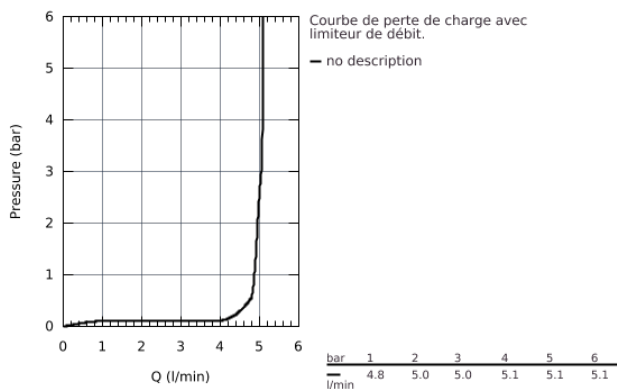

23 135 00E EUROCUBE MITIGEUR MONOCOMMANDE LAVABO TAILLE L

DESCRIPTION DU PRODUIT

- Monotrou sur plage
- Levier de commande métallique
- **GROHE SilkMove** Cartouche en céramique 28 mm
- **Limiteur de température ajustable**
- **GROHE StarLight** Chrome éclatant et durable
- **GROHE EcoJoy** SpeedClean mousseur 5 l/min
- **GROHE FastFixation Plus** installation ultra rapide
- Bec mobile avec butée
- Tirette et garniture de vidage 1-1/4"
- Flexibles de raccordement souples, sertis d'usine

23 135 00E **EUROCUBE MITIGEUR MONOCOMMANDE LAVABO**
TAILLE L

PIÈCES DÉTACHÉES

- 1: levier (N ° de commande 46788000)
- 2: capot (N ° de commande 46581000)
- 3: anneau fileté (N ° de commande 07419000)
- 4: cartouche ceramique (N ° de commande 46580000)
- 5: bec (N ° de commande 13323000)
- 6: tirette de vidage (N ° de commande 46787000)
- 7: jeu de montage (N ° de commande 46645000)
- 8: VIDAGE LAVABO/BIDET (N ° de commande 28910000)
- 9: tige du collier d'excentrique (N ° de commande 07341000)*
- 10: clé de montage (N ° de commande 19017000)*