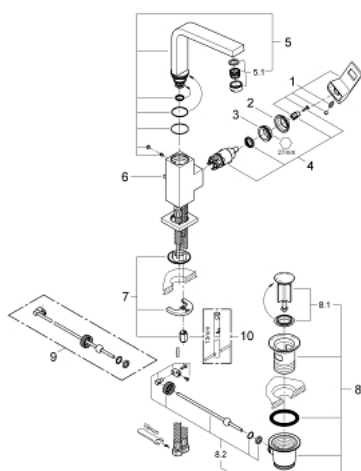

23 135 00E EUROCUBE MITIGEUR MONOCOMMANDE LAVABO TAILLE L

DESCRIPTION DU PRODUIT

- Monotrou sur plage
- Levier de commande métallique
- **GROHE SilkMove** Cartouche en céramique 28 mm
- **Limiteur de température ajustable**
- **GROHE StarLight** Chrome éclatant et durable
- **GROHE EcoJoy** SpeedClean mousseur 5 l/min
- **GROHE FastFixation Plus** installation ultra rapide
- Bec mobile avec butée
- Tirette et garniture de vidage 1-1/4"
- Flexibles de raccordement souples, sertis d'usine

23 135 00E **EUROCUBE MITIGEUR MONOCOMMANDE LAVABO**
TAILLE L

PIÈCES DÉTACHÉES

- 1: levier (N ° de commande 46788000)
- 2: capot (N ° de commande 46581000)
- 3: anneau fileté (N ° de commande 07419000)
- 4: cartouche ceramique (N ° de commande 46580000)
- 5: bec (N ° de commande 13323000)
- 6: tirette de vidage (N ° de commande 46787000)
- 7: jeu de montage (N ° de commande 46645000)
- 8: VIDAGE LAVABO/BIDET (N ° de commande 28910000)
- 9: tige du collier d'excentrique (N ° de commande 07341000)*
- 10: clé de montage (N ° de commande 19017000)*