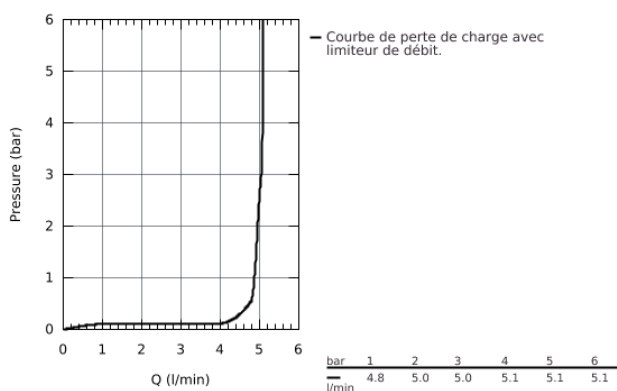

23 135 00E EUROCUBE MITIGEUR MONOCOMMANDE LAVABO TAILLE L

DESCRIPTION DU PRODUIT

- Monotrou sur plage
- Levier de commande métallique
- **GROHE SilkMove** Cartouche en céramique 28 mm
- **Limiteur de température ajustable**
- **GROHE StarLight** Chrome éclatant et durable
- **GROHE EcoJoy** SpeedClean mousseur 5 l/min
- **GROHE FastFixation Plus** installation ultra rapide
- Bec mobile avec butée
- Tirette et garniture de vidage 1-1/4"
- Flexibles de raccordement souples, sertis d'usine

23 135 00E **EUROCUBE MITIGEUR MONOCOMMANDE LAVABO**
TAILLE L

PIÈCES DÉTACHÉES

- 1: levier (N ° de commande 46788000)
- 2: capot (N ° de commande 46581000)
- 3: anneau fileté (N ° de commande 07419000)
- 4: cartouche ceramique (N ° de commande 46580000)
- 5: bec (N ° de commande 13323000)
- 6: tirette de vidage (N ° de commande 46787000)
- 7: jeu de montage (N ° de commande 46645000)
- 8: VIDAGE LAVABO/BIDET (N ° de commande 28910000)
- 9: tige du collier d'excentrique (N ° de commande 07341000)*
- 10: clé de montage (N ° de commande 19017000)*